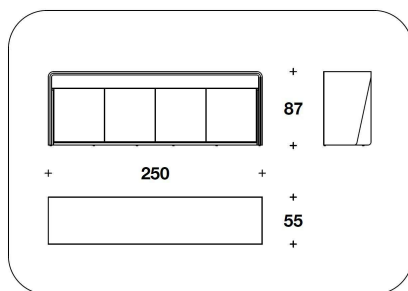

BENTLEY HOME
living / sideboards
EASTGATE

BENTLEY

HOME

MDB (16RP) - MDB (16EP) - MDB
(16RP/SCZ) - MDB (16EP/SCZ)
SIDEBOARD
250x55x87H. cm
98 1/3x21 2/3x34 1/3H. "

Note