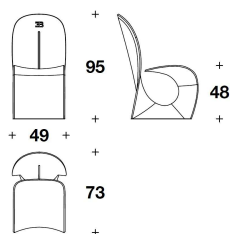

BUGATTI HOME
icon chairs
COBRA chair

DESCRIZIONE TECNICA / TECHNICAL DESCRIPTION

STRUTTURA Carbonio imbottito con Poliuretano. Retro schienale in carbonio tinta BLUE ROYALE finitura lucida spazzolata

RIVESTIMENTO Pelle non sfoderabile (escluso Vermont e pelli stampate). Filetto in pelle Maine 003 Blue Max con cucitura perimetrale a contrasto, filo colore coordinato. Ricamo logo EB sullo schienale, colore coordinato al filetto

FEET Black hide

SBG (02)

SEDIA / CHAIR

49x73x95H. - H.S.48cm

19 1/4x28 2/3x37 1/3H. - H.S.19"

Note