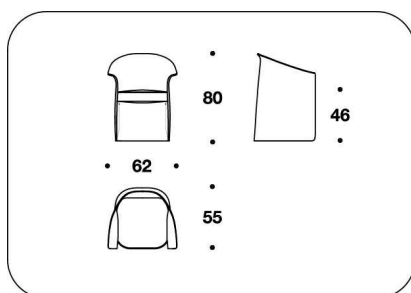

BENTLEY HOME

sofa & armchairs

CANTERBURY

BENTLEY

HOME

DESCRIZIONE TECNICA / TECHNICAL DESCRIPTION

STRUTTURA Legno curvato imbottito con Poliuretano

SEDUTA Legno imbottito in Poliuretano e Fiberfill; cinghie elastiche intrecciate

RIVESTIMENTO Tessuto o pelle non sfoderabile (escluso pelli stampate)

PIEDI Ruote piroettanti posteriori e monodirezionali anteriori

OPTIONAL Ricamo logo sullo schienale

FRAME Curved wood padded with Polyurethane

POB (1)

POLTRONA / ARMCHAIR

62x55x80H. - H.S.46cm

24 1/3x21 2/3x31 1/3H. - H.S.18"

POB (1B)

POLTRONA BIG / BIG ARMCHAIR

75x60x78H. - H.S.46cm

29 2/3x23 2/3x30 2/3H. - H.S.18"