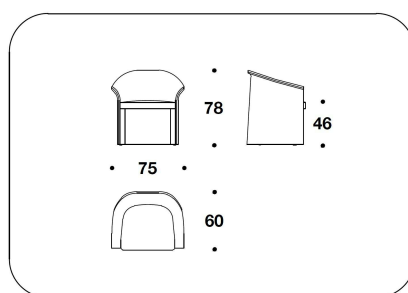

POB (1)

POLTRONA / ARMCHAIR

62x55x80H. - H.S.46cm

24 1/3x21 2/3x31 1/3H. - H.S.18"

POB (1B)

POLTRONA BIG / BIG ARMCHAIR

75x60x78H. - H.S.46cm

29 2/3x23 2/3x30 2/3H. - H.S.18"