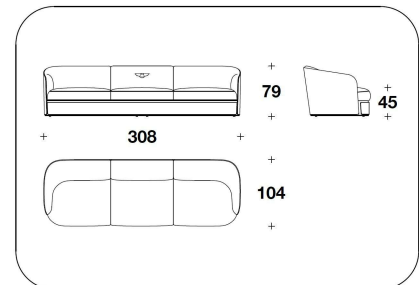

3BE (POL)
POLTRONA / ARMCHAIR
100x104x79H. - H.S.45 cm
39 1/3x41x31H. - H.S.17 3/4 "

3BE (D3)
DIVANO 3 POSTI / 3 SEATER SOFA
262x104x79H. - H.S.45cm
103x41x31H. - H.S.17 3/4"

3BE (D3)
DIVANO 3 POSTI / 3 SEATER SOFA
262x104x79H. - H.S.45cm
103x41x31H. - H.S.17 3/4"

3BE (D4)
DIVANO 4 POSTI / 4 SEATER SOFA
308x104x79H. - H.S.45 cm
121 1/3x41x31H. - H.S.17 3/4 "

3BE (D4)
DIVANO 4 POSTI / 4 SEATER SOFA
308x104x79H. - H.S.45 cm
121 1/3x41x31H. - H.S.17 3/4 "

3BE (POLE)
POLTRONA / ARMCHAIR
100x104x79H. - H.S.45 cm
39 1/3x41x31H. - H.S.17 3/4 "

3BE (POLE)
POLTRONA / ARMCHAIR
100x104x79H. - H.S.45 cm
39 1/3x41x31H. - H.S.17 3/4 "

3BE (D3E)
DIVANO 3 POSTI / 3 SEATER SOFA
262x104x79H. - H.S.45cm
103x41x31H. - H.S.17 3/4"

3BE (D3E)
DIVANO 3 POSTI / 3 SEATER SOFA
262x104x79H. - H.S.45cm
103x41x31H. - H.S.17 3/4"

3BE (D4E)
DIVANO 4 POSTI / 4 SEATER SOFA
308x104x79H. - H.S.45 cm
121 1/3x41x31H. - H.S.17 3/4 "

3BE (D4E)
DIVANO 4 POSTI / 4 SEATER SOFA
308x104x79H. - H.S.45 cm
121 1/3x41x31H. - H.S.17 3/4 "

Note