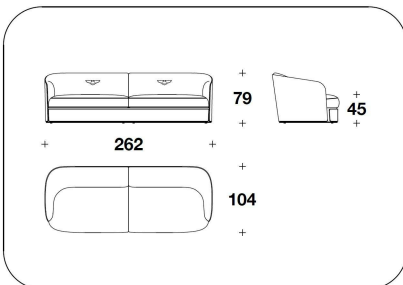

3BE (POL)
POLTRONA / ARMCHAIR
100x104x79H. - H.S.45 cm
39 1/3x41x31H. - H.S.17 3/4 "

3BE (D3)
DIVANO 3 POSTI / 3 SEATER SOFA
262x104x79H. - H.S.45cm
103x41x31H. - H.S.17 3/4"

3BE (D3)
DIVANO 3 POSTI / 3 SEATER SOFA
262x104x79H. - H.S.45cm
103x41x31H. - H.S.17 3/4"

3BE (D4)
DIVANO 4 POSTI / 4 SEATER SOFA
308x104x79H. - H.S.45 cm
121 1/3x41x31H. - H.S.17 3/4 "

3BE (D4)
DIVANO 4 POSTI / 4 SEATER SOFA
308x104x79H. - H.S.45 cm
121 1/3x41x31H. - H.S.17 3/4 "

3BE (POLE)
POLTRONA / ARMCHAIR
100x104x79H. - H.S.45 cm
39 1/3x41x31H. - H.S.17 3/4 "

3BE (POLE)
POLTRONA / ARMCHAIR
100x104x79H. - H.S.45 cm
39 1/3x41x31H. - H.S.17 3/4 "

3BE (D3E)
DIVANO 3 POSTI / 3 SEATER SOFA
262x104x79H. - H.S.45cm
103x41x31H. - H.S.17 3/4"

3BE (D3E)
DIVANO 3 POSTI / 3 SEATER SOFA
262x104x79H. - H.S.45cm
103x41x31H. - H.S.17 3/4"

3BE (D4E)
DIVANO 4 POSTI / 4 SEATER SOFA
308x104x79H. - H.S.45 cm
121 1/3x41x31H. - H.S.17 3/4 "

3BE (D4E)
DIVANO 4 POSTI / 4 SEATER SOFA
308x104x79H. - H.S.45 cm
121 1/3x41x31H. - H.S.17 3/4 "

Note