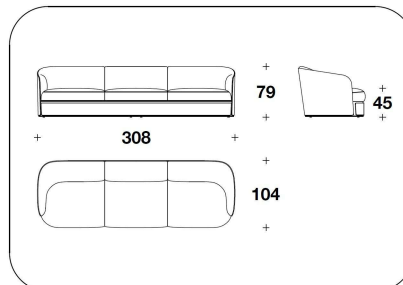

3BE (POL)
POLTRONA / ARMCHAIR
100x104x79H. - H.S.45 cm
39 1/3x41x31H. - H.S.17 3/4 "

3BE (D3)
DIVANO 3 POSTI / 3 SEATER SOFA
262x104x79H. - H.S.45cm
103x41x31H. - H.S.17 3/4"

3BE (D3)
DIVANO 3 POSTI / 3 SEATER SOFA
262x104x79H. - H.S.45cm
103x41x31H. - H.S.17 3/4"

3BE (D4)
DIVANO 4 POSTI / 4 SEATER SOFA
308x104x79H. - H.S.45 cm
121 1/3x41x31H. - H.S.17 3/4 "

3BE (D4)
DIVANO 4 POSTI / 4 SEATER SOFA
308x104x79H. - H.S.45 cm
121 1/3x41x31H. - H.S.17 3/4 "

3BE (POLE)
POLTRONA / ARMCHAIR
100x104x79H. - H.S.45 cm
39 1/3x41x31H. - H.S.17 3/4 "

3BE (POLE)
POLTRONA / ARMCHAIR
100x104x79H. - H.S.45 cm
39 1/3x41x31H. - H.S.17 3/4 "

3BE (D3E)
DIVANO 3 POSTI / 3 SEATER SOFA
262x104x79H. - H.S.45cm
103x41x31H. - H.S.17 3/4"

3BE (D3E)
DIVANO 3 POSTI / 3 SEATER SOFA
262x104x79H. - H.S.45cm
103x41x31H. - H.S.17 3/4"

3BE (D4E)
DIVANO 4 POSTI / 4 SEATER SOFA
308x104x79H. - H.S.45 cm
121 1/3x41x31H. - H.S.17 3/4 "

3BE (D4E)
DIVANO 4 POSTI / 4 SEATER SOFA
308x104x79H. - H.S.45 cm
121 1/3x41x31H. - H.S.17 3/4 "

Note