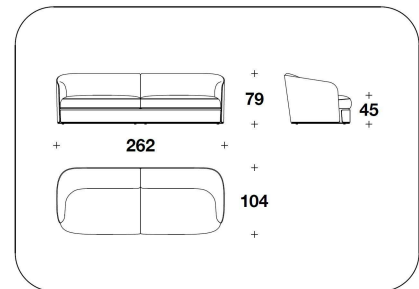

3BE (POL)
POLTRONA / ARMCHAIR
100x104x79H. - H.S.45 cm
39 1/3x41x31H. - H.S.17 3/4 "

3BE (D3)
DIVANO 3 POSTI / 3 SEATER SOFA
262x104x79H. - H.S.45cm
103x41x31H. - H.S.17 3/4"

3BE (D3)
DIVANO 3 POSTI / 3 SEATER SOFA
262x104x79H. - H.S.45cm
103x41x31H. - H.S.17 3/4"

3BE (D4)
DIVANO 4 POSTI / 4 SEATER SOFA
308x104x79H. - H.S.45 cm
121 1/3x41x31H. - H.S.17 3/4 "

3BE (D4)
DIVANO 4 POSTI / 4 SEATER SOFA
308x104x79H. - H.S.45 cm
121 1/3x41x31H. - H.S.17 3/4 "

3BE (POLE)
POLTRONA / ARMCHAIR
100x104x79H. - H.S.45 cm
39 1/3x41x31H. - H.S.17 3/4 "

3BE (POLE)
POLTRONA / ARMCHAIR
100x104x79H. - H.S.45 cm
39 1/3x41x31H. - H.S.17 3/4 "

3BE (D3E)
DIVANO 3 POSTI / 3 SEATER SOFA
262x104x79H. - H.S.45cm
103x41x31H. - H.S.17 3/4"

3BE (D3E)
DIVANO 3 POSTI / 3 SEATER SOFA
262x104x79H. - H.S.45cm
103x41x31H. - H.S.17 3/4"

3BE (D4E)
DIVANO 4 POSTI / 4 SEATER SOFA
308x104x79H. - H.S.45 cm
121 1/3x41x31H. - H.S.17 3/4 "

3BE (D4E)
DIVANO 4 POSTI / 4 SEATER SOFA
308x104x79H. - H.S.45 cm
121 1/3x41x31H. - H.S.17 3/4 "

Note