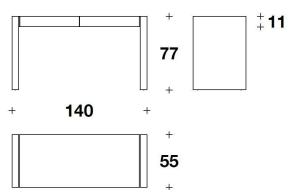

DESCRIZIONE TECNICA / TECHNICAL DESCRIPTION

STRUTTURA/CASSETTI Legno impiallacciato rovere rigatino tinto wengé. Interni e retro impiallacciati, coordinati alla struttura
Cassetti montati su guide metalliche con chiusura ammortizzata
Dettagli in acciaio finitura canna di fucile oppure ottone lucido

TRUSSARDI CASA
tables & desks
WADY DESK

TRUSSARDI
CASA

TTV (23)
SCRIVANIA / WRITING-DESK
140x55x77H. - THK.11cm
55x21 2/3x30 1/3H. - THK.4 1/4"

Note