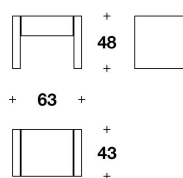

DESCRIZIONE TECNICA / TECHNICAL DESCRIPTION

STRUTTURA/CASSETTO Legno impiallacciato rovere rigatino tinto wengé.

Interni e retro impiallacciati, coordinati alla struttura

Cassetto montato su guide metalliche con chiusura ammortizzata

Steel details with gun-metal grey or polished brass finishing

TCM (06E)

TAVOLO NOTTE / BEDSIDE TABLE

63x43x48H.cm

24 2/3x17x19H."

Note