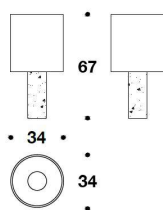

LAMP SHADE Ivory "warm light effect" fabric

Metacrilate diffusor in white color

CARRARA WHITE GLOSSY
BRECCIA MEDICEA GLOSSY

TRL (01)
LAMPADA DA TAVOLO / TABLE LAMP
Ø 34x67H.cm
Ø 13 2/4x26 1/3H."

Note