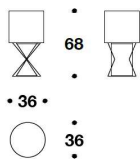

### DESCRIZIONE TECNICA / TECHNICAL DESCRIPTION

**STRUTTURA** Acciaio finitura canna di fucile o Dark Matt Bronze

**PARALUME** Tessuto avorio "warm light effect"

Diffusore in metacrilato color bianco solo su lampada da tavolo

# TRUSSARDI

CASA

TRL (03)  
LAMPADA DA TAVOLO / TABLE LAMP  
Ø 36x68H.cm  
Ø 14 1/4x26 2/3H."

TRL (02)  
LAMPADA DA TERRA / FLOOR LAMP  
Ø 45x177H.cm  
Ø 17 3/4x69 2/3H."