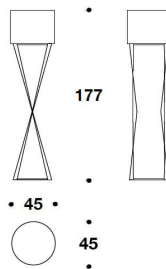

# TRUSSARDI

CASA

TRL (03)  
LAMPADA DA TAVOLO / TABLE LAMP  
Ø 36x68H.cm  
Ø 14 1/4x26 2/3H."

TRL (02)  
LAMPADA DA TERRA / FLOOR LAMP  
Ø 45x177H.cm  
Ø 17 3/4x69 2/3H."