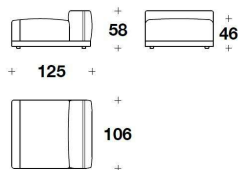

1BL (POUG)
POUF QUADRATO CON BRACCIOLO / SQUARE OTTOMAN WITH ARMREST
125x106x58H. - H.S.46cm
49 1/3x41 2/3x23H. - H.S.18"