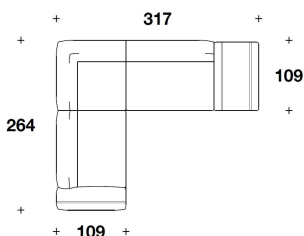

1BL (POUG)
POUF QUADRATO CON BRACCIOLO / SQUARE OTTOMAN WITH ARMREST
125x106x58H. - H.S.46cm
49 1/3x41 2/3x23H. - H.S.18"

1BL (POUP)
SMALL : POUF RETTANGOLARE / RECTANGULAR OTTOMAN
70x106x46H.cm
27 2/3x41 2/3x18H."

1BL (/SCH)
 C : CUSCINO SCHIENALE / BACK CUSHION
 70x60cm
 27 2/3x23 2/3"

1BL (/CUS)
 D : CUSCINO SCHIENALE / BACK CUSHION
 50x50cm
 19 3/4x19 3/4"

1BL (ESG) + 1BL (PEND)
 A) : ESEMPIO DI COMPOSIZIONE / SECTIONAL SOFA EXAMPLE
 315x109x73H. - H.S.46cm
 124x43x28 2/3H. - H.S.18"

1BL (E3S) + 1BL (POUG)
 B) : ESEMPIO DI COMPOSIZIONE / SECTIONAL SOFA EXAMPLE
 340x109x73H. - H.S.46cm
 134x43x28 2/3H. - H.S.18"

1BL (D3AS) + 1BL (PEND)
 C) : ESEMPIO DI COMPOSIZIONE / SECTIONAL SOFA EXAMPLE
 269x282-109x73H. - H.S.46cm
 106x111-43x28 2/3H. - H.S.18"

1BL (ESP) + 1BL (POUP) + 1BL (EDG)
 D) : ESEMPIO DI COMPOSIZIONE / SECTIONAL SOFA EXAMPLE
 350x109x73H. - H.S.46cm
 137 2/3x43x28 2/3H. - H.S.18"

1BL (ESPC) + 1BL (POUP) + 1BL (EDG)
 E) : ESEMPIO DI COMPOSIZIONE / SECTIONAL SOFA EXAMPLE
 350x134-109x73H. - H.S.46cm
 137 2/3x52 2/3-43x28 2/3H. - H.S.18"