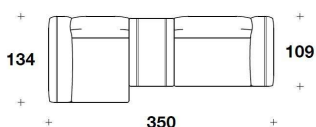

1BL (ESPC) + 1BL (POUP) + 1BL (EDG)
E) : ESEMPIO DI COMPOSIZIONE / SECTIONAL SOFA EXAMPLE
350x134-109x73H. - H.S.46cm
137 2/3x52 2/3-43x28 2/3H. - H.S.18"