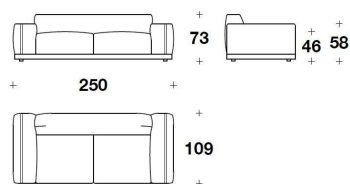

FEET Solid wood, wengé stained

1BL (D3)
DIVANO 3 POSTI / 3 SEATER SOFA
250x109x73H. - H.S.46cm
98 1/3x43x28 2/3H. - H.S.18"

1BL (D4)
DIVANO 4 POSTI IN 2 ELEMENTI / 4
SEATER SOFA IN 2 ELEMENTS
310x109x73H. - H.S.46cm
122x43x28 2/3H. - H.S.18"

1BL (EDP) - 1BL (ESP)
ELEMENTO 1 POSTO CON
BRACCIOLO DX O SX / 1 SEATER
ELEMENT WITH RIGHT OR LEFT
ARMREST
125x109x73H. - H.S.46cm
49 1/3x43x28 2/3H. - H.S.18"

1BL (EDPC) - 1BL (ESPC)
COMFORT : ELEMENTO 1 POSTO CON
BRACCIOLO DX O SX / 1 SEATER
ELEMENT WITH RIGHT OR LEFT
ARMREST
125x134x73H. - H.S.46cm
49 1/3x52 2/3x28 2/3H. - H.S.18"

1BL (EDG) - 1BL (ESG)
BIG : ELEMENTO 1 POSTO CON
BRACCIOLO DX O SX / 1 SEATER
ELEMENT WITH RIGHT OR LEFT
ARMREST
155x109x73H. - H.S.46cm
61x43x28 2/3H. - H.S.18"

1BL (E3D) - 1BL (E3S)
ELEMENTO 3 POSTI CON BRACCIOLO
DX O SX / 3 SEATER ELEMENT WITH
RIGHT OR LEFT ARMREST
215x109x73H. - H.S.46cm
84 2/3x43x28 2/3H. - H.S.18"

1BL (D3AD) - 1BL (D3AS)
DIVANO ANGOLARE 3 POSTI CON
BRACCIOLO DX O SX / 3 SEATER
CORNER SOFA WITH RIGHT OR LEFT
ARMREST
282x109x73H. - H.S.46cm
111x43x28 2/3H. - H.S.18"

1BL (E3AD) - 1BL (E3AS)
ELEMENTO ANGOLARE 3 POSTI CON
ANGOLO DX O SX / 3 SEATER
CORNER ELEMENT WITH RIGHT OR
LEFT CORNER
247x109x73H. - H.S.46cm
97 1/3x43x28 2/3H. - H.S.18"