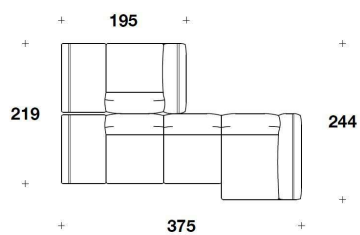

TRUSSARDI CASA
sofas
MODERGEN

TRUSSARDI
C A S A

1BL (PENST) + 1BL (PENS) + 1BL (ECP) + 1BL (EDPC)
H) : ESEMPIO DI COMPOSIZIONE / SECTIONAL SOFA EXAMPLE
375-195x244-219x73H. - H.S.46cm
147 1/2-76 2/3x96-86 1/3x28 2/3H. - H.S.18"