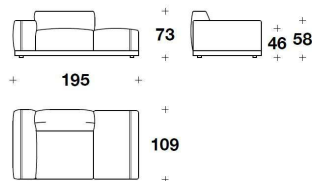

1BL (PENDT) - 1BL (PENST)
ELEMENTO PENISOLA 1 POSTO CON BRACCIOLO DX O SX E POUF / 1 SEATER PENINSULA ELEMENT WITH RIGHT OR LEFT ARMREST AND OTTOMAN
195x109x73H. - H.S.46cm
76 2/3x43x28 2/3H. - H.S.18"