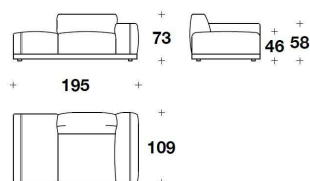

1BL (EDG) - 1BL (ESG)
BIG : ELEMENTO 1 POSTO CON
BRACCIOLO DX O SX / 1 SEATER
ELEMENT WITH RIGHT OR LEFT
ARMREST
155x109x73H. - H.S.46cm
61x43x28 2/3H. - H.S.18"

1BL (E3D) - 1BL (E3S)
ELEMENTO 3 POSTI CON BRACCIOLO
DX O SX / 3 SEATER ELEMENT WITH
RIGHT OR LEFT ARMREST
215x109x73H. - H.S.46cm
84 2/3x43x28 2/3H. - H.S.18"

1BL (D3AD) - 1BL (D3AS)
DIVANO ANGOLARE 3 POSTI CON
BRACCIOLO DX O SX / 3 SEATER
CORNER SOFA WITH RIGHT OR LEFT
ARMREST
282x109x73H. - H.S.46cm
111x43x28 2/3H. - H.S.18"

1BL (E3AD) - 1BL (E3AS)
ELEMENTO ANGOLARE 3 POSTI CON
ANGOLO DX O SX / 3 SEATER
CORNER ELEMENT WITH RIGHT OR
LEFT CORNER
247x109x73H. - H.S.46cm
97 1/3x43x28 2/3H. - H.S.18"

1BL (ECP)
ELEMENTO CENTRALE 1 POSTO / 1
SEATER CENTRAL ELEMENT
90x109x73H. - H.S.46cm
35 1/3x43x28 2/3H. - H.S.18"

1BL (ECPC)
COMFORT : ELEMENTO CENTRALE 1 POSTO / 1 SEATER CENTRAL ELEMENT
90x134x73H. - H.S.46cm
35 1/3x52 2/3x28 2/3H. - H.S.18"

1BL (ECG)
BIG : ELEMENTO CENTRALE 1 POSTO / 1 SEATER CENTRAL ELEMENT
120x109x73H. - H.S.46cm
47 1/3x43x28 2/3H. - H.S.18"

1BL (E3C)
ELEMENTO CENTRALE 3 POSTI / 3 SEATER CENTRAL ELEMENT
180x109x73H. - H.S.46cm
71x43x28 2/3H. - H.S.18"