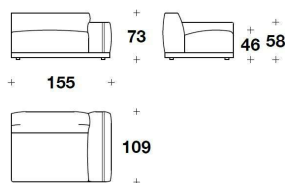

FEET Solid wood, wengé stained

1BL (D3)
DIVANO 3 POSTI / 3 SEATER SOFA
250x109x73H. - H.S.46cm
98 1/3x43x28 2/3H. - H.S.18"

1BL (D4)
DIVANO 4 POSTI IN 2 ELEMENTI / 4
SEATER SOFA IN 2 ELEMENTS
310x109x73H. - H.S.46cm
122x43x28 2/3H. - H.S.18"

1BL (EDP) - 1BL (ESP)
ELEMENTO 1 POSTO CON
BRACCIOLO DX O SX / 1 SEATER
ELEMENT WITH RIGHT OR LEFT
ARMREST
125x109x73H. - H.S.46cm
49 1/3x43x28 2/3H. - H.S.18"

1BL (EDPC) - 1BL (ESPC)
COMFORT : ELEMENTO 1 POSTO CON
BRACCIOLO DX O SX / 1 SEATER
ELEMENT WITH RIGHT OR LEFT
ARMREST
125x134x73H. - H.S.46cm
49 1/3x52 2/3x28 2/3H. - H.S.18"

1BL (EDG) - 1BL (ESG)
BIG : ELEMENTO 1 POSTO CON
BRACCIOLO DX O SX / 1 SEATER
ELEMENT WITH RIGHT OR LEFT
ARMREST
155x109x73H. - H.S.46cm
61x43x28 2/3H. - H.S.18"

1BL (E3D) - 1BL (E3S)
ELEMENTO 3 POSTI CON BRACCIOLO
DX O SX / 3 SEATER ELEMENT WITH
RIGHT OR LEFT ARMREST
215x109x73H. - H.S.46cm
84 2/3x43x28 2/3H. - H.S.18"

1BL (D3AD) - 1BL (D3AS)
DIVANO ANGOLARE 3 POSTI CON
BRACCIOLO DX O SX / 3 SEATER
CORNER SOFA WITH RIGHT OR LEFT
ARMREST
282x109x73H. - H.S.46cm
111x43x28 2/3H. - H.S.18"

1BL (E3AD) - 1BL (E3AS)
ELEMENTO ANGOLARE 3 POSTI CON
ANGOLO DX O SX / 3 SEATER
CORNER ELEMENT WITH RIGHT OR
LEFT CORNER
247x109x73H. - H.S.46cm
97 1/3x43x28 2/3H. - H.S.18"