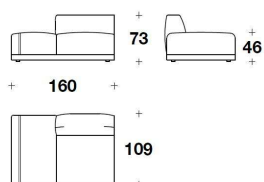

1BL (PEND) - 1BL (PENS)
ELEMENTO PENISOLA 1 POSTO CON POUF DX O SX / 1 SEATER PENINSULA ELEMENT WITH RIGHT OR LEFT OTTOMAN
160x109x73H. - H.S.46cm
63x43x28 2/3H. - H.S.18"