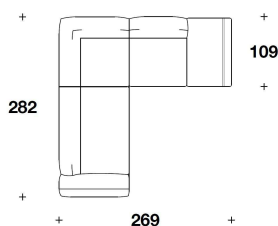

1BL (PEND) - 1BL (PENS)
ELEMENTO PENISOLA 1 POSTO CON POUF DX O SX / 1 SEATER PENINSULA ELEMENT WITH RIGHT OR LEFT OTTOMAN
160x109x73H. - H.S.46cm
63x43x28 2/3H. - H.S.18"

1BL (PEND) - 1BL (PENS)
ELEMENTO PENISOLA 1 POSTO CON POUF DX O SX / 1 SEATER PENINSULA ELEMENT WITH RIGHT OR LEFT OTTOMAN
160x109x73H. - H.S.46cm
63x43x28 2/3H. - H.S.18"

1BL (POUG)
POUF QUADRATO CON BRACCIOLO / SQUARE OTTOMAN WITH ARMREST
125x106x58H. - H.S.46cm
49 1/3x41 2/3x23H. - H.S.18"

1BL (POUP)
SMALL : POUF RETTANGOLARE / RECTANGULAR OTTOMAN
70x106x46H.cm
27 2/3x41 2/3x18H."

1BL (/SCH)
 C : CUSCINO SCHIENALE / BACK CUSHION
 70x60cm
 27 2/3x23 2/3"

1BL (/CUS)
 D : CUSCINO SCHIENALE / BACK CUSHION
 50x50cm
 19 3/4x19 3/4"

1BL (ESG) + 1BL (PEND)
 A) : ESEMPIO DI COMPOSIZIONE / SECTIONAL SOFA EXAMPLE
 315x109x73H. - H.S.46cm
 124x43x28 2/3H. - H.S.18"

1BL (E3S) + 1BL (POUG)
 B) : ESEMPIO DI COMPOSIZIONE / SECTIONAL SOFA EXAMPLE
 340x109x73H. - H.S.46cm
 134x43x28 2/3H. - H.S.18"

1BL (D3AS) + 1BL (PEND)
 C) : ESEMPIO DI COMPOSIZIONE / SECTIONAL SOFA EXAMPLE
 269x282-109x73H. - H.S.46cm
 106x111-43x28 2/3H. - H.S.18"