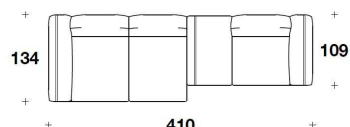

1BL (ESPC) + 1BL (ECPC) + 1BL (PENDT)
G) : ESEMPIO DI COMPOSIZIONE / SECTIONAL SOFA EXAMPLE
410x134-109x73H. - H.S.46cm
161 1/2x52 2/3-43x28 2/3H. - H.S.18"