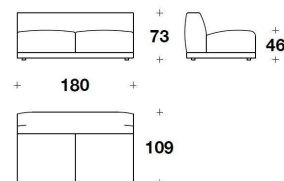

1BL (E3C)
ELEMENTO CENTRALE 3 POSTI / 3 SEATER CENTRAL ELEMENT
180x109x73H. - H.S.46cm
71x43x28 2/3H. - H.S.18"