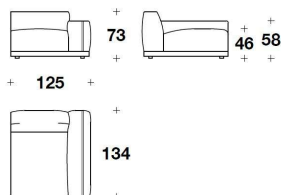

FEET Solid wood, wengé stained

1BL (D3)
DIVANO 3 POSTI / 3 SEATER SOFA
250x109x73H. - H.S.46cm
98 1/3x43x28 2/3H. - H.S.18"

1BL (D4)
DIVANO 4 POSTI IN 2 ELEMENTI / 4
SEATER SOFA IN 2 ELEMENTS
310x109x73H. - H.S.46cm
122x43x28 2/3H. - H.S.18"

1BL (EDP) - 1BL (ESP)
ELEMENTO 1 POSTO CON
BRACCIOLO DX O SX / 1 SEATER
ELEMENT WITH RIGHT OR LEFT
ARMREST
125x109x73H. - H.S.46cm
49 1/3x43x28 2/3H. - H.S.18"

1BL (EDPC) - 1BL (ESPC)
COMFORT : ELEMENTO 1 POSTO CON
BRACCIOLO DX O SX / 1 SEATER
ELEMENT WITH RIGHT OR LEFT
ARMREST
125x134x73H. - H.S.46cm
49 1/3x52 2/3x28 2/3H. - H.S.18"

1BL (EDG) - 1BL (ESG)
BIG : ELEMENTO 1 POSTO CON
BRACCIOLO DX O SX / 1 SEATER
ELEMENT WITH RIGHT OR LEFT
ARMREST
155x109x73H. - H.S.46cm
61x43x28 2/3H. - H.S.18"

1BL (E3D) - 1BL (E3S)
ELEMENTO 3 POSTI CON BRACCIOLO
DX O SX / 3 SEATER ELEMENT WITH
RIGHT OR LEFT ARMREST
215x109x73H. - H.S.46cm
84 2/3x43x28 2/3H. - H.S.18"

1BL (D3AD) - 1BL (D3AS)
DIVANO ANGOLARE 3 POSTI CON
BRACCIOLO DX O SX / 3 SEATER
CORNER SOFA WITH RIGHT OR LEFT
ARMREST
282x109x73H. - H.S.46cm
111x43x28 2/3H. - H.S.18"

1BL (E3AD) - 1BL (E3AS)
ELEMENTO ANGOLARE 3 POSTI CON
ANGOLO DX O SX / 3 SEATER
CORNER ELEMENT WITH RIGHT OR
LEFT CORNER
247x109x73H. - H.S.46cm
97 1/3x43x28 2/3H. - H.S.18"