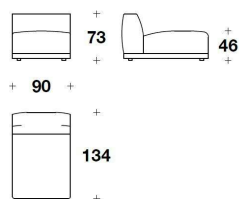

1BL (ECPC)
COMFORT : ELEMENTO CENTRALE 1 POSTO / 1 SEATER CENTRAL ELEMENT
90x134x73H. - H.S.46cm
35 1/3x52 2/3x28 2/3H. - H.S.18"