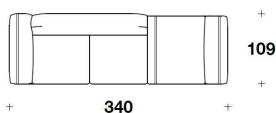

1BL (PEND) - 1BL (PENS)
ELEMENTO PENISOLA 1 POSTO CON POUF DX O SX / 1 SEATER PENINSULA ELEMENT WITH RIGHT OR LEFT OTTOMAN
160x109x73H. - H.S.46cm
63x43x28 2/3H. - H.S.18"

1BL (PEND) - 1BL (PENS)
ELEMENTO PENISOLA 1 POSTO CON POUF DX O SX / 1 SEATER PENINSULA ELEMENT WITH RIGHT OR LEFT OTTOMAN
160x109x73H. - H.S.46cm
63x43x28 2/3H. - H.S.18"

1BL (POUG)
POUF QUADRATO CON BRACCIOLO / SQUARE OTTOMAN WITH ARMREST
125x106x58H. - H.S.46cm
49 1/3x41 2/3x23H. - H.S.18"

1BL (POUP)
SMALL : POUF RETTANGOLARE / RECTANGULAR OTTOMAN
70x106x46H.cm
27 2/3x41 2/3x18H."

1BL (/SCH)
 C : CUSCINO SCHIENALE / BACK CUSHION
 70x60cm
 27 2/3x23 2/3"

1BL (/CUS)
 D : CUSCINO SCHIENALE / BACK CUSHION
 50x50cm
 19 3/4x19 3/4"

1BL (ESG) + 1BL (PEND)
 A) : ESEMPIO DI COMPOSIZIONE / SECTIONAL SOFA EXAMPLE
 315x109x73H. - H.S.46cm
 124x43x28 2/3H. - H.S.18"