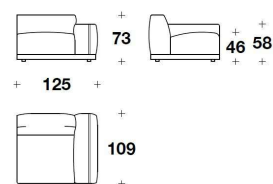

FEET Solid wood, wengé stained

1BL (D3)
DIVANO 3 POSTI / 3 SEATER SOFA
250x109x73H. - H.S.46cm
98 1/3x43x28 2/3H. - H.S.18"

1BL (D4)
DIVANO 4 POSTI IN 2 ELEMENTI / 4
SEATER SOFA IN 2 ELEMENTS
310x109x73H. - H.S.46cm
122x43x28 2/3H. - H.S.18"

1BL (EDP) - 1BL (ESP)
ELEMENTO 1 POSTO CON
BRACCIOLO DX O SX / 1 SEATER
ELEMENT WITH RIGHT OR LEFT
ARMREST
125x109x73H. - H.S.46cm
49 1/3x43x28 2/3H. - H.S.18"

1BL (EDPC) - 1BL (ESPC)
COMFORT : ELEMENTO 1 POSTO CON
BRACCIOLO DX O SX / 1 SEATER
ELEMENT WITH RIGHT OR LEFT
ARMREST
125x134x73H. - H.S.46cm
49 1/3x52 2/3x28 2/3H. - H.S.18"

1BL (EDG) - 1BL (ESG)
BIG : ELEMENTO 1 POSTO CON
BRACCIOLO DX O SX / 1 SEATER
ELEMENT WITH RIGHT OR LEFT
ARMREST
155x109x73H. - H.S.46cm
61x43x28 2/3H. - H.S.18"

1BL (E3D) - 1BL (E3S)
ELEMENTO 3 POSTI CON BRACCIOLO
DX O SX / 3 SEATER ELEMENT WITH
RIGHT OR LEFT ARMREST
215x109x73H. - H.S.46cm
84 2/3x43x28 2/3H. - H.S.18"

1BL (D3AD) - 1BL (D3AS)
DIVANO ANGOLARE 3 POSTI CON
BRACCIOLO DX O SX / 3 SEATER
CORNER SOFA WITH RIGHT OR LEFT
ARMREST
282x109x73H. - H.S.46cm
111x43x28 2/3H. - H.S.18"

1BL (E3AD) - 1BL (E3AS)
ELEMENTO ANGOLARE 3 POSTI CON
ANGOLO DX O SX / 3 SEATER
CORNER ELEMENT WITH RIGHT OR
LEFT CORNER
247x109x73H. - H.S.46cm
97 1/3x43x28 2/3H. - H.S.18"