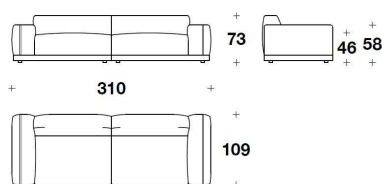

FEET Solid wood, wengé stained

1BL (D3)
DIVANO 3 POSTI / 3 SEATER SOFA
250x109x73H. - H.S.46cm
98 1/3x43x28 2/3H. - H.S.18"

1BL (D4)
DIVANO 4 POSTI IN 2 ELEMENTI / 4
SEATER SOFA IN 2 ELEMENTS
310x109x73H. - H.S.46cm
122x43x28 2/3H. - H.S.18"

1BL (EDP) - 1BL (ESP)
ELEMENTO 1 POSTO CON
BRACCIOLO DX O SX / 1 SEATER
ELEMENT WITH RIGHT OR LEFT
ARMREST
125x109x73H. - H.S.46cm
49 1/3x43x28 2/3H. - H.S.18"

1BL (EDPC) - 1BL (ESPC)
COMFORT : ELEMENTO 1 POSTO CON
BRACCIOLO DX O SX / 1 SEATER
ELEMENT WITH RIGHT OR LEFT
ARMREST
125x134x73H. - H.S.46cm
49 1/3x52 2/3x28 2/3H. - H.S.18"

1BL (EDG) - 1BL (ESG)
BIG : ELEMENTO 1 POSTO CON
BRACCIOLO DX O SX / 1 SEATER
ELEMENT WITH RIGHT OR LEFT
ARMREST
155x109x73H. - H.S.46cm
61x43x28 2/3H. - H.S.18"

1BL (E3D) - 1BL (E3S)
ELEMENTO 3 POSTI CON BRACCIOLO
DX O SX / 3 SEATER ELEMENT WITH
RIGHT OR LEFT ARMREST
215x109x73H. - H.S.46cm
84 2/3x43x28 2/3H. - H.S.18"

1BL (D3AD) - 1BL (D3AS)
DIVANO ANGOLARE 3 POSTI CON
BRACCIOLO DX O SX / 3 SEATER
CORNER SOFA WITH RIGHT OR LEFT
ARMREST
282x109x73H. - H.S.46cm
111x43x28 2/3H. - H.S.18"

1BL (E3AD) - 1BL (E3AS)
ELEMENTO ANGOLARE 3 POSTI CON
ANGOLO DX O SX / 3 SEATER
CORNER ELEMENT WITH RIGHT OR
LEFT CORNER
247x109x73H. - H.S.46cm
97 1/3x43x28 2/3H. - H.S.18"