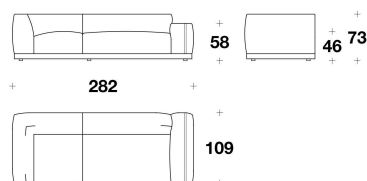

FEET Solid wood, wengé stained

1BL (D3)
DIVANO 3 POSTI / 3 SEATER SOFA
250x109x73H. - H.S.46cm
98 1/3x43x28 2/3H. - H.S.18"

1BL (D4)
DIVANO 4 POSTI IN 2 ELEMENTI / 4
SEATER SOFA IN 2 ELEMENTS
310x109x73H. - H.S.46cm
122x43x28 2/3H. - H.S.18"

1BL (EDP) - 1BL (ESP)
ELEMENTO 1 POSTO CON
BRACCIOLO DX O SX / 1 SEATER
ELEMENT WITH RIGHT OR LEFT
ARMREST
125x109x73H. - H.S.46cm
49 1/3x43x28 2/3H. - H.S.18"

1BL (EDPC) - 1BL (ESPC)
COMFORT : ELEMENTO 1 POSTO CON
BRACCIOLO DX O SX / 1 SEATER
ELEMENT WITH RIGHT OR LEFT
ARMREST
125x134x73H. - H.S.46cm
49 1/3x52 2/3x28 2/3H. - H.S.18"

1BL (EDG) - 1BL (ESG)
BIG : ELEMENTO 1 POSTO CON
BRACCIOLO DX O SX / 1 SEATER
ELEMENT WITH RIGHT OR LEFT
ARMREST
155x109x73H. - H.S.46cm
61x43x28 2/3H. - H.S.18"

1BL (E3D) - 1BL (E3S)
ELEMENTO 3 POSTI CON BRACCIOLO
DX O SX / 3 SEATER ELEMENT WITH
RIGHT OR LEFT ARMREST
215x109x73H. - H.S.46cm
84 2/3x43x28 2/3H. - H.S.18"

1BL (D3AD) - 1BL (D3AS)
DIVANO ANGOLARE 3 POSTI CON
BRACCIOLO DX O SX / 3 SEATER
CORNER SOFA WITH RIGHT OR LEFT
ARMREST
282x109x73H. - H.S.46cm
111x43x28 2/3H. - H.S.18"

1BL (E3AD) - 1BL (E3AS)
ELEMENTO ANGOLARE 3 POSTI CON
ANGOLO DX O SX / 3 SEATER
CORNER ELEMENT WITH RIGHT OR
LEFT CORNER
247x109x73H. - H.S.46cm
97 1/3x43x28 2/3H. - H.S.18"