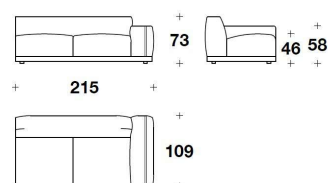

FEET Solid wood, wengé stained

1BL (D3)
DIVANO 3 POSTI / 3 SEATER SOFA
250x109x73H. - H.S.46cm
98 1/3x43x28 2/3H. - H.S.18"

1BL (D4)
DIVANO 4 POSTI IN 2 ELEMENTI / 4
SEATER SOFA IN 2 ELEMENTS
310x109x73H. - H.S.46cm
122x43x28 2/3H. - H.S.18"

1BL (EDP) - 1BL (ESP)
ELEMENTO 1 POSTO CON
BRACCIOLO DX O SX / 1 SEATER
ELEMENT WITH RIGHT OR LEFT
ARMREST
125x109x73H. - H.S.46cm
49 1/3x43x28 2/3H. - H.S.18"

1BL (EDPC) - 1BL (ESPC)
COMFORT : ELEMENTO 1 POSTO CON
BRACCIOLO DX O SX / 1 SEATER
ELEMENT WITH RIGHT OR LEFT
ARMREST
125x134x73H. - H.S.46cm
49 1/3x52 2/3x28 2/3H. - H.S.18"

1BL (EDG) - 1BL (ESG)
BIG : ELEMENTO 1 POSTO CON
BRACCIOLO DX O SX / 1 SEATER
ELEMENT WITH RIGHT OR LEFT
ARMREST
155x109x73H. - H.S.46cm
61x43x28 2/3H. - H.S.18"

1BL (E3D) - 1BL (E3S)
ELEMENTO 3 POSTI CON BRACCIOLO
DX O SX / 3 SEATER ELEMENT WITH
RIGHT OR LEFT ARMREST
215x109x73H. - H.S.46cm
84 2/3x43x28 2/3H. - H.S.18"

1BL (D3AD) - 1BL (D3AS)
DIVANO ANGOLARE 3 POSTI CON
BRACCIOLO DX O SX / 3 SEATER
CORNER SOFA WITH RIGHT OR LEFT
ARMREST
282x109x73H. - H.S.46cm
111x43x28 2/3H. - H.S.18"

1BL (E3AD) - 1BL (E3AS)
ELEMENTO ANGOLARE 3 POSTI CON
ANGOLO DX O SX / 3 SEATER
CORNER ELEMENT WITH RIGHT OR
LEFT CORNER
247x109x73H. - H.S.46cm
97 1/3x43x28 2/3H. - H.S.18"