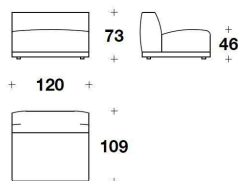

1BL (EDP) - 1BL (ESP)
ELEMENTO 1 POSTO CON
BRACCIOLO DX O SX / 1 SEATER
ELEMENT WITH RIGHT OR LEFT
ARMREST
125x109x73H. - H.S.46cm
49 1/3x43x28 2/3H. - H.S.18"

1BL (EDPC) - 1BL (ESPC)
COMFORT : ELEMENTO 1 POSTO CON
BRACCIOLO DX O SX / 1 SEATER
ELEMENT WITH RIGHT OR LEFT
ARMREST
125x134x73H. - H.S.46cm
49 1/3x52 2/3x28 2/3H. - H.S.18"

1BL (EDG) - 1BL (ESG)
BIG : ELEMENTO 1 POSTO CON
BRACCIOLO DX O SX / 1 SEATER
ELEMENT WITH RIGHT OR LEFT
ARMREST
155x109x73H. - H.S.46cm
61x43x28 2/3H. - H.S.18"

1BL (E3D) - 1BL (E3S)
ELEMENTO 3 POSTI CON BRACCIOLO
DX O SX / 3 SEATER ELEMENT WITH
RIGHT OR LEFT ARMREST
215x109x73H. - H.S.46cm
84 2/3x43x28 2/3H. - H.S.18"

1BL (D3AD) - 1BL (D3AS)
DIVANO ANGOLARE 3 POSTI CON
BRACCIOLO DX O SX / 3 SEATER
CORNER SOFA WITH RIGHT OR LEFT
ARMREST
282x109x73H. - H.S.46cm
111x43x28 2/3H. - H.S.18"

1BL (E3AD) - 1BL (E3AS)
ELEMENTO ANGOLARE 3 POSTI CON
ANGOLO DX O SX / 3 SEATER
CORNER ELEMENT WITH RIGHT OR
LEFT CORNER
247x109x73H. - H.S.46cm
97 1/3x43x28 2/3H. - H.S.18"

1BL (ECP)
ELEMENTO CENTRALE 1 POSTO / 1
SEATER CENTRAL ELEMENT
90x109x73H. - H.S.46cm
35 1/3x43x28 2/3H. - H.S.18"

1BL (ECPC)
COMFORT : ELEMENTO CENTRALE 1 POSTO / 1 SEATER CENTRAL ELEMENT
90x134x73H. - H.S.46cm
35 1/3x52 2/3x28 2/3H. - H.S.18"