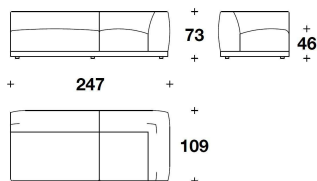

FEET Solid wood, wengé stained

1BL (D3)
DIVANO 3 POSTI / 3 SEATER SOFA
250x109x73H. - H.S.46cm
98 1/3x43x28 2/3H. - H.S.18"

1BL (D4)
DIVANO 4 POSTI IN 2 ELEMENTI / 4
SEATER SOFA IN 2 ELEMENTS
310x109x73H. - H.S.46cm
122x43x28 2/3H. - H.S.18"

1BL (EDP) - 1BL (ESP)
ELEMENTO 1 POSTO CON
BRACCIOLO DX O SX / 1 SEATER
ELEMENT WITH RIGHT OR LEFT
ARMREST
125x109x73H. - H.S.46cm
49 1/3x43x28 2/3H. - H.S.18"

1BL (EDPC) - 1BL (ESPC)
COMFORT : ELEMENTO 1 POSTO CON
BRACCIOLO DX O SX / 1 SEATER
ELEMENT WITH RIGHT OR LEFT
ARMREST
125x134x73H. - H.S.46cm
49 1/3x52 2/3x28 2/3H. - H.S.18"

1BL (EDG) - 1BL (ESG)
BIG : ELEMENTO 1 POSTO CON
BRACCIOLO DX O SX / 1 SEATER
ELEMENT WITH RIGHT OR LEFT
ARMREST
155x109x73H. - H.S.46cm
61x43x28 2/3H. - H.S.18"

1BL (E3D) - 1BL (E3S)
ELEMENTO 3 POSTI CON BRACCIOLO
DX O SX / 3 SEATER ELEMENT WITH
RIGHT OR LEFT ARMREST
215x109x73H. - H.S.46cm
84 2/3x43x28 2/3H. - H.S.18"

1BL (D3AD) - 1BL (D3AS)
DIVANO ANGOLARE 3 POSTI CON
BRACCIOLO DX O SX / 3 SEATER
CORNER SOFA WITH RIGHT OR LEFT
ARMREST
282x109x73H. - H.S.46cm
111x43x28 2/3H. - H.S.18"

1BL (E3AD) - 1BL (E3AS)
ELEMENTO ANGOLARE 3 POSTI CON
ANGOLO DX O SX / 3 SEATER
CORNER ELEMENT WITH RIGHT OR
LEFT CORNER
247x109x73H. - H.S.46cm
97 1/3x43x28 2/3H. - H.S.18"