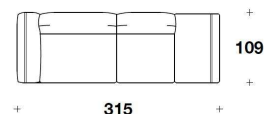

1BL (PENDT) - 1BL (PENST)
ELEMENTO PENISOLA 1 POSTO CON BRACCIOLO DX O SX E POUF / 1 SEATER PENINSULA ELEMENT WITH RIGHT OR LEFT ARMREST AND OTTOMAN
195x109x73H. - H.S.46cm
76 2/3x43x28 2/3H. - H.S.18"

1BL (PEND) - 1BL (PENS)
ELEMENTO PENISOLA 1 POSTO CON POUF DX O SX / 1 SEATER PENINSULA ELEMENT WITH RIGHT OR LEFT OTTOMAN
160x109x73H. - H.S.46cm
63x43x28 2/3H. - H.S.18"

1BL (PEND) - 1BL (PENS)
ELEMENTO PENISOLA 1 POSTO CON POUF DX O SX / 1 SEATER PENINSULA ELEMENT WITH RIGHT OR LEFT OTTOMAN
160x109x73H. - H.S.46cm
63x43x28 2/3H. - H.S.18"

1BL (POUG)
POUF QUADRATO CON BRACCIOLO / SQUARE OTTOMAN WITH ARMREST
125x106x58H. - H.S.46cm
49 1/3x41 2/3x23H. - H.S.18"

1BL (POUP)
SMALL : POUF RETTANGOLARE / RECTANGULAR OTTOMAN
70x106x46H.cm
27 2/3x41 2/3x18H."

1BL (/SCH)
 C : CUSCINO SCHIENALE / BACK CUSHION
 70x60cm
 27 2/3x23 2/3"

1BL (/CUS)
 D : CUSCINO SCHIENALE / BACK CUSHION
 50x50cm
 19 3/4x19 3/4"

1BL (ESG) + 1BL (PEND)
 A) : ESEMPIO DI COMPOSIZIONE / SECTIONAL SOFA EXAMPLE
 315x109x73H. - H.S.46cm
 124x43x28 2/3H. - H.S.18"