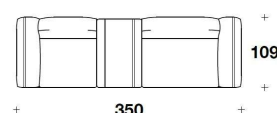

1BL (PEND) - 1BL (PENS)
ELEMENTO PENISOLA 1 POSTO CON POUF DX O SX / 1 SEATER PENINSULA ELEMENT WITH RIGHT OR LEFT OTTOMAN
160x109x73H. - H.S.46cm
63x43x28 2/3H. - H.S.18"

1BL (PEND) - 1BL (PENS)
ELEMENTO PENISOLA 1 POSTO CON POUF DX O SX / 1 SEATER PENINSULA ELEMENT WITH RIGHT OR LEFT OTTOMAN
160x109x73H. - H.S.46cm
63x43x28 2/3H. - H.S.18"

1BL (POUG)
POUF QUADRATO CON BRACCIOLO / SQUARE OTTOMAN WITH ARMREST
125x106x58H. - H.S.46cm
49 1/3x41 2/3x23H. - H.S.18"

1BL (POUP)
SMALL : POUF RETTANGOLARE / RECTANGULAR OTTOMAN
70x106x46H.cm
27 2/3x41 2/3x18H."

1BL (/SCH)
 C : CUSCINO SCHIENALE / BACK CUSHION
 70x60cm
 27 2/3x23 2/3"

1BL (/CUS)
 D : CUSCINO SCHIENALE / BACK CUSHION
 50x50cm
 19 3/4x19 3/4"

1BL (ESG) + 1BL (PEND)
 A) : ESEMPIO DI COMPOSIZIONE / SECTIONAL SOFA EXAMPLE
 315x109x73H. - H.S.46cm
 124x43x28 2/3H. - H.S.18"

1BL (E3S) + 1BL (POUG)
 B) : ESEMPIO DI COMPOSIZIONE / SECTIONAL SOFA EXAMPLE
 340x109x73H. - H.S.46cm
 134x43x28 2/3H. - H.S.18"

1BL (D3AS) + 1BL (PEND)
 C) : ESEMPIO DI COMPOSIZIONE / SECTIONAL SOFA EXAMPLE
 269x282-109x73H. - H.S.46cm
 106x111-43x28 2/3H. - H.S.18"