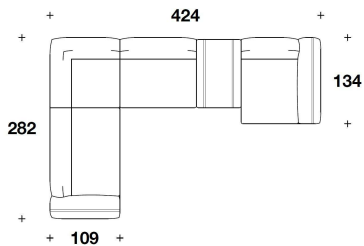

1BL (D3AS) + 1BL (ECG) + 1BL (POUP) + 1BL (EDPC)
I) : ESEMPIO DI COMPOSIZIONE / SECTIONAL SOFA EXAMPLE
424/109x282/134x73H. - H.S.46cm
167/43x111/52 2/3x28 2/3H. - H.S.18"

Note