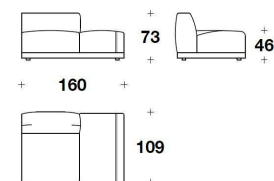

1BL (PEND) - 1BL (PENS)
ELEMENTO PENISOLA 1 POSTO CON POUF DX O SX / 1 SEATER PENINSULA ELEMENT WITH RIGHT OR LEFT OTTOMAN
160x109x73H. - H.S.46cm
63x43x28 2/3H. - H.S.18"