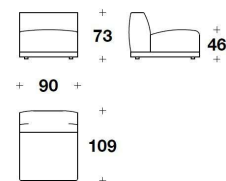

1BL (EDP) - 1BL (ESP)
ELEMENTO 1 POSTO CON
BRACCIOLO DX O SX / 1 SEATER
ELEMENT WITH RIGHT OR LEFT
ARMREST
125x109x73H. - H.S.46cm
49 1/3x43x28 2/3H. - H.S.18"

1BL (EDPC) - 1BL (ESPC)
COMFORT : ELEMENTO 1 POSTO CON
BRACCIOLO DX O SX / 1 SEATER
ELEMENT WITH RIGHT OR LEFT
ARMREST
125x134x73H. - H.S.46cm
49 1/3x52 2/3x28 2/3H. - H.S.18"

1BL (EDG) - 1BL (ESG)
BIG : ELEMENTO 1 POSTO CON
BRACCIOLO DX O SX / 1 SEATER
ELEMENT WITH RIGHT OR LEFT
ARMREST
155x109x73H. - H.S.46cm
61x43x28 2/3H. - H.S.18"

1BL (E3D) - 1BL (E3S)
ELEMENTO 3 POSTI CON BRACCIOLO
DX O SX / 3 SEATER ELEMENT WITH
RIGHT OR LEFT ARMREST
215x109x73H. - H.S.46cm
84 2/3x43x28 2/3H. - H.S.18"

1BL (D3AD) - 1BL (D3AS)
DIVANO ANGOLARE 3 POSTI CON
BRACCIOLO DX O SX / 3 SEATER
CORNER SOFA WITH RIGHT OR LEFT
ARMREST
282x109x73H. - H.S.46cm
111x43x28 2/3H. - H.S.18"

1BL (E3AD) - 1BL (E3AS)
ELEMENTO ANGOLARE 3 POSTI CON
ANGOLO DX O SX / 3 SEATER
CORNER ELEMENT WITH RIGHT OR
LEFT CORNER
247x109x73H. - H.S.46cm
97 1/3x43x28 2/3H. - H.S.18"

1BL (ECP)
ELEMENTO CENTRALE 1 POSTO / 1
SEATER CENTRAL ELEMENT
90x109x73H. - H.S.46cm
35 1/3x43x28 2/3H. - H.S.18"

1BL (ECPC)
COMFORT : ELEMENTO CENTRALE 1 POSTO / 1 SEATER CENTRAL ELEMENT
90x134x73H. - H.S.46cm
35 1/3x52 2/3x28 2/3H. - H.S.18"