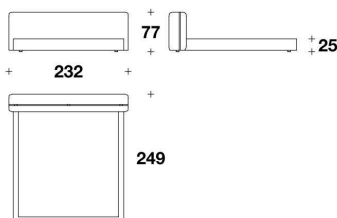

OPTIONAL 3 Headboard back with leather cover

DEN (LE1)
 LETTO PER MATERASSO / BED FOR MATTRESS
 165x200 - 202x244x77H. - H.B.25cm
 65x78 2/3 - 79 2/3x96x30 1/3H. - H.B.9 3/4"

DEN (LE2)
 LETTO PER MATERASSO / BED FOR MATTRESS
 185x200 - 222x244x77H. - H.B.25cm
 73x78 2/3 - 87 1/3x96x30 1/3H. - H.B.9 3/4"

DEN (LE7)
 LETTO PER MATERASSO / BED FOR MATTRESS
 200x200 - 237x244x77H. - H.B.25cm
 78 2/3x78 2/3 - 93 1/3x96x30 1/3H. - H.B.9 3/4"

DEN (QUSA)
 QUEEN USA : LETTO PER MATERASSO / BED FOR MATTRESS
 152x205 - 189x249x77H. - H.B.25cm
 60x80 2/3 - 74 1/3x98x30 1/3H. - H.B.9 3/4"

DEN (KUSA)
 KING USA : LETTO PER MATERASSO / BED FOR MATTRESS
 195x205 - 232x249x77H. - H.B.25cm
 76 2/3x80 2/3 - 91 1/3x98x30 1/3H. - H.B.9 3/4"

DEN (PAN)
 POUF-PANCA / OTTOMAN-BENCH
 166x54x41H.cm
 65 1/3x21 1/3x16 1/4H."