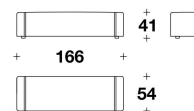

OPTIONAL 3 Headboard back with leather cover

DEN (LE1)
 LETTO PER MATERASSO / BED FOR MATTRESS
 165x200 - 202x244x77H. - H.B.25cm
 65x78 2/3 - 79 2/3x96x30 1/3H. - H.B.9 3/4"

DEN (LE2)
 LETTO PER MATERASSO / BED FOR MATTRESS
 185x200 - 222x244x77H. - H.B.25cm
 73x78 2/3 - 87 1/3x96x30 1/3H. - H.B.9 3/4"

DEN (LE7)
 LETTO PER MATERASSO / BED FOR MATTRESS
 200x200 - 237x244x77H. - H.B.25cm
 78 2/3x78 2/3 - 93 1/3x96x30 1/3H. - H.B.9 3/4"

DEN (QUSA)
 QUEEN USA : LETTO PER MATERASSO / BED FOR MATTRESS
 152x205 - 189x249x77H. - H.B.25cm
 60x80 2/3 - 74 1/3x98x30 1/3H. - H.B.9 3/4"

DEN (KUSA)
 KING USA : LETTO PER MATERASSO / BED FOR MATTRESS
 195x205 - 232x249x77H. - H.B.25cm
 76 2/3x80 2/3 - 91 1/3x98x30 1/3H. - H.B.9 3/4"

DEN (PAN)
 POUF-PANCA / OTTOMAN-BENCH
 166x54x41H.cm
 65 1/3x21 1/3x16 1/4H."