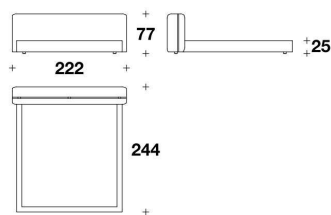

OPTIONAL 3 Headboard back with leather cover

DEN (LE1)
 LETTO PER MATERASSO / BED FOR MATTRESS
 165x200 - 202x244x77H. - H.B.25cm
 65x78 2/3 - 79 2/3x96x30 1/3H. - H.B.9 3/4"

DEN (LE2)
 LETTO PER MATERASSO / BED FOR MATTRESS
 185x200 - 222x244x77H. - H.B.25cm
 73x78 2/3 - 87 1/3x96x30 1/3H. - H.B.9 3/4"

DEN (LE7)
 LETTO PER MATERASSO / BED FOR MATTRESS
 200x200 - 237x244x77H. - H.B.25cm
 78 2/3x78 2/3 - 93 1/3x96x30 1/3H. - H.B.9 3/4"

DEN (QUSA)
 QUEEN USA : LETTO PER MATERASSO / BED FOR MATTRESS
 152x205 - 189x249x77H. - H.B.25cm
 60x80 2/3 - 74 1/3x98x30 1/3H. - H.B.9 3/4"

DEN (KUSA)
 KING USA : LETTO PER MATERASSO / BED FOR MATTRESS
 195x205 - 232x249x77H. - H.B.25cm
 76 2/3x80 2/3 - 91 1/3x98x30 1/3H. - H.B.9 3/4"

DEN (PAN)
 POUF-PANCA / OTTOMAN-BENCH
 166x54x41H.cm
 65 1/3x21 1/3x16 1/4H."