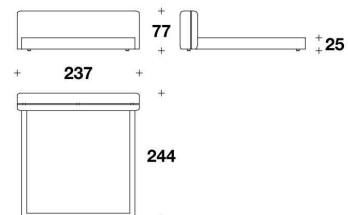

OPTIONAL 3 Headboard back with leather cover

DEN (LE1)
 LETTO PER MATERASSO / BED FOR MATTRESS
 165x200 - 202x244x77H. - H.B.25cm
 65x78 2/3 - 79 2/3x96x30 1/3H. - H.B.9 3/4"

DEN (LE2)
 LETTO PER MATERASSO / BED FOR MATTRESS
 185x200 - 222x244x77H. - H.B.25cm
 73x78 2/3 - 87 1/3x96x30 1/3H. - H.B.9 3/4"

DEN (LE7)
 LETTO PER MATERASSO / BED FOR MATTRESS
 200x200 - 237x244x77H. - H.B.25cm
 78 2/3x78 2/3 - 93 1/3x96x30 1/3H. - H.B.9 3/4"

DEN (QUSA)
 QUEEN USA : LETTO PER MATERASSO / BED FOR MATTRESS
 152x205 - 189x249x77H. - H.B.25cm
 60x80 2/3 - 74 1/3x98x30 1/3H. - H.B.9 3/4"

DEN (KUSA)
 KING USA : LETTO PER MATERASSO / BED FOR MATTRESS
 195x205 - 232x249x77H. - H.B.25cm
 76 2/3x80 2/3 - 91 1/3x98x30 1/3H. - H.B.9 3/4"

DEN (PAN)
 POUF-PANCA / OTTOMAN-BENCH
 166x54x41H.cm
 65 1/3x21 1/3x16 1/4H."