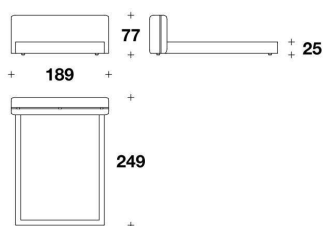

OPTIONAL 3 Headboard back with leather cover

DEN (LE1)
 LETTO PER MATERASSO / BED FOR MATTRESS
 165x200 - 202x244x77H. - H.B.25cm
 65x78 2/3 - 79 2/3x96x30 1/3H. - H.B.9 3/4"

DEN (LE2)
 LETTO PER MATERASSO / BED FOR MATTRESS
 185x200 - 222x244x77H. - H.B.25cm
 73x78 2/3 - 87 1/3x96x30 1/3H. - H.B.9 3/4"

DEN (LE7)
 LETTO PER MATERASSO / BED FOR MATTRESS
 200x200 - 237x244x77H. - H.B.25cm
 78 2/3x78 2/3 - 93 1/3x96x30 1/3H. - H.B.9 3/4"

DEN (QUSA)
 QUEEN USA : LETTO PER MATERASSO / BED FOR MATTRESS
 152x205 - 189x249x77H. - H.B.25cm
 60x80 2/3 - 74 1/3x98x30 1/3H. - H.B.9 3/4"

DEN (KUSA)
 KING USA : LETTO PER MATERASSO / BED FOR MATTRESS
 195x205 - 232x249x77H. - H.B.25cm
 76 2/3x80 2/3 - 91 1/3x98x30 1/3H. - H.B.9 3/4"

DEN (PAN)
 POUF-PANCA / OTTOMAN-BENCH
 166x54x41H.cm
 65 1/3x21 1/3x16 1/4H."