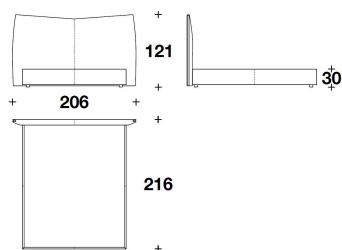

DLS (LE1)
 LETTO PER MATERASSO / BED FOR
 MATTRESS
 165x200 - 206x216x121H. - H.B.30cm
 65x78 2/3 - 81x85x47 2/3H. - H.B.11 3/4"

DLS (LE2)
 LETTO PER MATERASSO / BED FOR
 MATTRESS
 185x200 - 226x216x121H. - H.B.30cm
 73x78 2/3 - 89x85x47 2/3H. - H.B.11 3/4"

DLS (LE7)
 LETTO PER MATERASSO / BED FOR
 MATTRESS
 200x200 - 241x216x121H. - H.B.30cm
 78 2/3x78 2/3 - 95x85x47 2/3H. - H.B.11
 3/4"

DLS (QUSA)
 QUEEN USA : LETTO PER MATERASSO
 / BED FOR MATTRESS
 152x205 - 193x221x121H. - H.B.30cm
 60x80 2/3 - 76x87x47 2/3H. - H.B.11 3/4"

DLS (KUSA)
 KING USA : LETTO PER MATERASSO /
 BED FOR MATTRESS
 195x205 - 236x221x121H. - H.B.30cm
 76 2/3x80 2/3 - 93x87x47 2/3H. - H.B.11
 3/4"

DLS (LE/OPT)
 OPTIONAL RUNNER : SET 2 PEZZI / 2
 PIECES SET