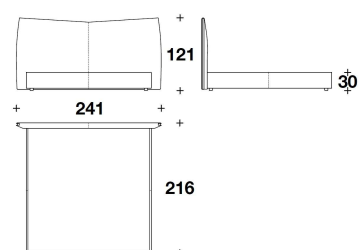

DLS (LE1)
 LETTO PER MATERASSO / BED FOR
 MATTRESS
 165x200 - 206x216x121H. - H.B.30cm
 65x78 2/3 - 81x85x47 2/3H. - H.B.11 3/4"

DLS (LE2)
 LETTO PER MATERASSO / BED FOR
 MATTRESS
 185x200 - 226x216x121H. - H.B.30cm
 73x78 2/3 - 89x85x47 2/3H. - H.B.11 3/4"

DLS (LE7)
 LETTO PER MATERASSO / BED FOR
 MATTRESS
 200x200 - 241x216x121H. - H.B.30cm
 78 2/3x78 2/3 - 95x85x47 2/3H. - H.B.11
 3/4"

DLS (QUSA)
 QUEEN USA : LETTO PER MATERASSO
 / BED FOR MATTRESS
 152x205 - 193x221x121H. - H.B.30cm
 60x80 2/3 - 76x87x47 2/3H. - H.B.11 3/4"

DLS (KUSA)
 KING USA : LETTO PER MATERASSO /
 BED FOR MATTRESS
 195x205 - 236x221x121H. - H.B.30cm
 76 2/3x80 2/3 - 93x87x47 2/3H. - H.B.11
 3/4"

DLS (LE/OPT)
 OPTIONAL RUNNER : SET 2 PEZZI / 2
 PIECES SET