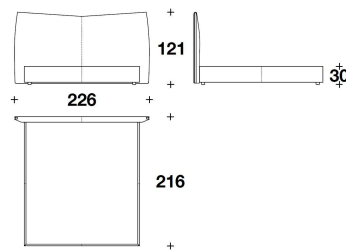

DLS (LE1)
 LETTO PER MATERASSO / BED FOR
 MATTRESS
 165x200 - 206x216x121H. - H.B.30cm
 65x78 2/3 - 81x85x47 2/3H. - H.B.11 3/4"

DLS (LE2)
 LETTO PER MATERASSO / BED FOR
 MATTRESS
 185x200 - 226x216x121H. - H.B.30cm
 73x78 2/3 - 89x85x47 2/3H. - H.B.11 3/4"

DLS (LE7)
 LETTO PER MATERASSO / BED FOR
 MATTRESS
 200x200 - 241x216x121H. - H.B.30cm
 78 2/3x78 2/3 - 95x85x47 2/3H. - H.B.11
 3/4"

DLS (QUSA)
 QUEEN USA : LETTO PER MATERASSO
 / BED FOR MATTRESS
 152x205 - 193x221x121H. - H.B.30cm
 60x80 2/3 - 76x87x47 2/3H. - H.B.11 3/4"

DLS (KUSA)
 KING USA : LETTO PER MATERASSO /
 BED FOR MATTRESS
 195x205 - 236x221x121H. - H.B.30cm
 76 2/3x80 2/3 - 93x87x47 2/3H. - H.B.11
 3/4"

DLS (LE/OPT)
 OPTIONAL RUNNER : SET 2 PEZZI / 2
 PIECES SET