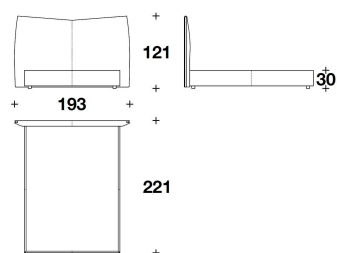

DLS (LE1)
 LETTO PER MATERASSO / BED FOR
 MATTRESS
 165x200 - 206x216x121H. - H.B.30cm
 65x78 2/3 - 81x85x47 2/3H. - H.B.11 3/4"

DLS (LE2)
 LETTO PER MATERASSO / BED FOR
 MATTRESS
 185x200 - 226x216x121H. - H.B.30cm
 73x78 2/3 - 89x85x47 2/3H. - H.B.11 3/4"

DLS (LE7)
 LETTO PER MATERASSO / BED FOR
 MATTRESS
 200x200 - 241x216x121H. - H.B.30cm
 78 2/3x78 2/3 - 95x85x47 2/3H. - H.B.11
 3/4"

DLS (QUSA)
 QUEEN USA : LETTO PER MATERASSO
 / BED FOR MATTRESS
 152x205 - 193x221x121H. - H.B.30cm
 60x80 2/3 - 76x87x47 2/3H. - H.B.11 3/4"

DLS (KUSA)
 KING USA : LETTO PER MATERASSO /
 BED FOR MATTRESS
 195x205 - 236x221x121H. - H.B.30cm
 76 2/3x80 2/3 - 93x87x47 2/3H. - H.B.11
 3/4"

DLS (LE/OPT)
 OPTIONAL RUNNER : SET 2 PEZZI / 2
 PIECES SET