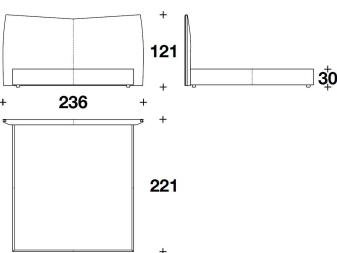

DLS (LE1)
 LETTO PER MATERASSO / BED FOR
 MATTRESS
 165x200 - 206x216x121H. - H.B.30cm
 65x78 2/3 - 81x85x47 2/3H. - H.B.11 3/4"

DLS (LE2)
 LETTO PER MATERASSO / BED FOR
 MATTRESS
 185x200 - 226x216x121H. - H.B.30cm
 73x78 2/3 - 89x85x47 2/3H. - H.B.11 3/4"

DLS (LE7)
 LETTO PER MATERASSO / BED FOR
 MATTRESS
 200x200 - 241x216x121H. - H.B.30cm
 78 2/3x78 2/3 - 95x85x47 2/3H. - H.B.11
 3/4"

DLS (QUSA)
 QUEEN USA : LETTO PER MATERASSO
 / BED FOR MATTRESS
 152x205 - 193x221x121H. - H.B.30cm
 60x80 2/3 - 76x87x47 2/3H. - H.B.11 3/4"

DLS (KUSA)
 KING USA : LETTO PER MATERASSO /
 BED FOR MATTRESS
 195x205 - 236x221x121H. - H.B.30cm
 76 2/3x80 2/3 - 93x87x47 2/3H. - H.B.11
 3/4"

DLS (LE/OPT)
 OPTIONAL RUNNER : SET 2 PEZZI / 2
 PIECES SET