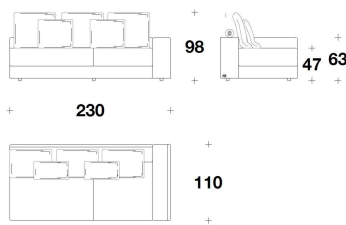

ELN (AD2)
DIVANO 2 POSTI / 2 SEATER SOFA
254x116x98H. - H.S.47cm
100x45 2/3x38 2/3H. - H.S.18 2/4"

ELN (AD4)
DIVANO 4 POSTI / 4 SEATER SOFA
294x116x98H. - H.S.47cm
115 2/3x45 2/3x38 2/3H. - H.S.18 2/4"

ELN (AE1D) - ELN (AE1S)
ELEMENTO 1 POSTO CON
BRACCIOLO DX O SX / 1 SEATER
ELEMENT WITH RIGHT OR LEFT
ARMREST
147x116x98H. - H.S.47cm
58x45 2/3x38 2/3H. - H.S.18 2/4"

ELN (AE2D) - ELN (AE2S)
ELEMENTO 2 POSTI CON BRACCIOLO
DX O SX / 2 SEATER ELEMENT WITH
RIGHT OR LEFT ARMREST
227x116x98H. - H.S.47cm
89 1/3x45 2/3x38 2/3H. - H.S.18 2/4"

ELN (AE4D) - ELN (AE4S)
ELEMENTO 4 POSTI CON BRACCIOLO
DX O SX / 4 SEATER ELEMENT WITH
RIGHT OR LEFT ARMREST
267x116x98H. - H.S.47cm
105x45 2/3x38 2/3H. - H.S.18 2/4"

ELN (AD1AD) - ELN (AD1AS)
DIVANO ANGOLARE 1 POSTO CON
BRACCIOLO DX O SX / 1 SEATER
CORNER SOFA WITH RIGHT OR LEFT
ARMREST
256x116x98H. - H.S.47cm
100 2/3x45 2/3x38 2/3H. - H.S.18 2/4"

ELN (AD4AD) - ELN (AD4AS)
DIVANO ANGOLARE 4 POSTI CON
BRACCIOLO DX O SX / 4 SEATER
CORNER SOFA WITH RIGHT OR LEFT
ARMREST
293x116x98H. - H.S.47cm
115 1/3x45 2/3x38 2/3H. - H.S.18 2/4"

ELN (AE1AD) - ELN (AE1AS)
ELEMENTO ANGOLARE 1 POSTO CON
ANGOLO DX O SX / 1 SEATER
CORNER ELEMENT WITH RIGHT OR
LEFT CORNER
230x110x98H. - H.S.47cm
90 2/3x43 1/3x38 2/3H. - H.S.18 2/4"