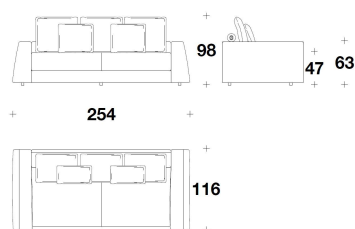

ELN (AD2)
DIVANO 2 POSTI / 2 SEATER SOFA
254x116x98H. - H.S.47cm
100x45 2/3x38 2/3H. - H.S.18 2/4"

ELN (AD4)
DIVANO 4 POSTI / 4 SEATER SOFA
294x116x98H. - H.S.47cm
115 2/3x45 2/3x38 2/3H. - H.S.18 2/4"

ELN (AE1D) - ELN (AE1S)
ELEMENTO 1 POSTO CON
BRACCIOLO DX O SX / 1 SEATER
ELEMENT WITH RIGHT OR LEFT
ARMREST
147x116x98H. - H.S.47cm
58x45 2/3x38 2/3H. - H.S.18 2/4"

ELN (AE2D) - ELN (AE2S)
ELEMENTO 2 POSTI CON BRACCIOLO
DX O SX / 2 SEATER ELEMENT WITH
RIGHT OR LEFT ARMREST
227x116x98H. - H.S.47cm
89 1/3x45 2/3x38 2/3H. - H.S.18 2/4"

ELN (AE4D) - ELN (AE4S)
ELEMENTO 4 POSTI CON BRACCIOLO
DX O SX / 4 SEATER ELEMENT WITH
RIGHT OR LEFT ARMREST
267x116x98H. - H.S.47cm
105x45 2/3x38 2/3H. - H.S.18 2/4"

ELN (AD1AD) - ELN (AD1AS)
DIVANO ANGOLARE 1 POSTO CON
BRACCIOLO DX O SX / 1 SEATER
CORNER SOFA WITH RIGHT OR LEFT
ARMREST
256x116x98H. - H.S.47cm
100 2/3x45 2/3x38 2/3H. - H.S.18 2/4"

ELN (AD4AD) - ELN (AD4AS)
DIVANO ANGOLARE 4 POSTI CON
BRACCIOLO DX O SX / 4 SEATER
CORNER SOFA WITH RIGHT OR LEFT
ARMREST
293x116x98H. - H.S.47cm
115 1/3x45 2/3x38 2/3H. - H.S.18 2/4"

ELN (AE1AD) - ELN (AE1AS)
ELEMENTO ANGOLARE 1 POSTO CON
ANGOLO DX O SX / 1 SEATER
CORNER ELEMENT WITH RIGHT OR
LEFT CORNER
230x110x98H. - H.S.47cm
90 2/3x43 1/3x38 2/3H. - H.S.18 2/4"