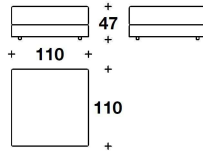

ELN (AE4D) - ELN (AE4S)
ELEMENTO 4 POSTI CON BRACCIOLO
DX O SX / 4 SEATER ELEMENT WITH
RIGHT OR LEFT ARMREST
267x116x98H. - H.S.47cm
105x45 2/3x38 2/3H. - H.S.18 2/4"

ELN (AD1AD) - ELN (AD1AS)
DIVANO ANGOLARE 1 POSTO CON
BRACCIOLO DX O SX / 1 SEATER
CORNER SOFA WITH RIGHT OR LEFT
ARMREST
256x116x98H. - H.S.47cm
100 2/3x45 2/3x38 2/3H. - H.S.18 2/4"

ELN (AD4AD) - ELN (AD4AS)
DIVANO ANGOLARE 4 POSTI CON
BRACCIOLO DX O SX / 4 SEATER
CORNER SOFA WITH RIGHT OR LEFT
ARMREST
293x116x98H. - H.S.47cm
115 1/3x45 2/3x38 2/3H. - H.S.18 2/4"

ELN (AE1AD) - ELN (AE1AS)
ELEMENTO ANGOLARE 1 POSTO CON
ANGOLO DX O SX / 1 SEATER
CORNER ELEMENT WITH RIGHT OR
LEFT CORNER
230x110x98H. - H.S.47cm
90 2/3x43 1/3x38 2/3H. - H.S.18 2/4"

ELN (AE4AD) - ELN (AE4AS)
ELEMENTO ANGOLARE 4 POSTI CON
ANGOLO DX O SX / 4 SEATER
CORNER ELEMENT WITH RIGHT OR
LEFT CORNER
266x110x98H. - H.S.47cm
104 2/3x43 1/3x38 2/3H. - H.S.18 2/4"

ELN (AE1C)
BIG : ELEMENTO CENTRALE 1 POSTO
/ 1 SEATER CENTRAL ELEMENT
120x110x98H. - H.S.47cm
47 1/3x43 1/3x38 2/3H. - H.S.18 2/4"

ELN (ACLD) - ELN (ACLS)
CHAISE LONGUE 1 POSTO CON
BRACCIOLO DX O SX / 1 SEATER
CHAISE LONGUE WITH RIGHT OR
LEFT ARMREST
127x170x98H. - H.S.47cm
50x67x38 2/3H. - H.S.18 2/4"

ELN (POUQ)
BIG : POUF QUADRATO / SQUARE
OTTOMAN
110x110x47H.cm
43 1/3x43 1/3x18 2/4H."