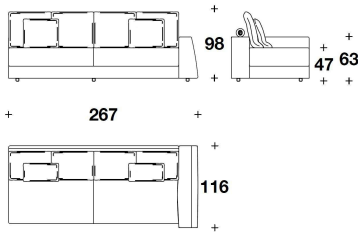

ELN (AD2)
DIVANO 2 POSTI / 2 SEATER SOFA
254x116x98H. - H.S.47cm
100x45 2/3x38 2/3H. - H.S.18 2/4"

ELN (AD4)
DIVANO 4 POSTI / 4 SEATER SOFA
294x116x98H. - H.S.47cm
115 2/3x45 2/3x38 2/3H. - H.S.18 2/4"

ELN (AE1D) - ELN (AE1S)
ELEMENTO 1 POSTO CON
BRACCIOLO DX O SX / 1 SEATER
ELEMENT WITH RIGHT OR LEFT
ARMREST
147x116x98H. - H.S.47cm
58x45 2/3x38 2/3H. - H.S.18 2/4"

ELN (AE2D) - ELN (AE2S)
ELEMENTO 2 POSTI CON BRACCIOLO
DX O SX / 2 SEATER ELEMENT WITH
RIGHT OR LEFT ARMREST
227x116x98H. - H.S.47cm
89 1/3x45 2/3x38 2/3H. - H.S.18 2/4"

ELN (AE4D) - ELN (AE4S)
ELEMENTO 4 POSTI CON BRACCIOLO
DX O SX / 4 SEATER ELEMENT WITH
RIGHT OR LEFT ARMREST
267x116x98H. - H.S.47cm
105x45 2/3x38 2/3H. - H.S.18 2/4"

ELN (AD1AD) - ELN (AD1AS)
DIVANO ANGOLARE 1 POSTO CON
BRACCIOLO DX O SX / 1 SEATER
CORNER SOFA WITH RIGHT OR LEFT
ARMREST
256x116x98H. - H.S.47cm
100 2/3x45 2/3x38 2/3H. - H.S.18 2/4"

ELN (AD4AD) - ELN (AD4AS)
DIVANO ANGOLARE 4 POSTI CON
BRACCIOLO DX O SX / 4 SEATER
CORNER SOFA WITH RIGHT OR LEFT
ARMREST
293x116x98H. - H.S.47cm
115 1/3x45 2/3x38 2/3H. - H.S.18 2/4"

ELN (AE1AD) - ELN (AE1AS)
ELEMENTO ANGOLARE 1 POSTO CON
ANGOLO DX O SX / 1 SEATER
CORNER ELEMENT WITH RIGHT OR
LEFT CORNER
230x110x98H. - H.S.47cm
90 2/3x43 1/3x38 2/3H. - H.S.18 2/4"