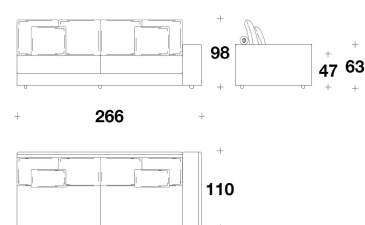

ELN (AE1D) - ELN (AE1S)
ELEMENTO 1 POSTO CON
BRACCIOLO DX O SX / 1 SEATER
ELEMENT WITH RIGHT OR LEFT
ARMREST
147x116x98H. - H.S.47cm
58x45 2/3x38 2/3H. - H.S.18 2/4"

ELN (AE2D) - ELN (AE2S)
ELEMENTO 2 POSTI CON BRACCIOLO
DX O SX / 2 SEATER ELEMENT WITH
RIGHT OR LEFT ARMREST
227x116x98H. - H.S.47cm
89 1/3x45 2/3x38 2/3H. - H.S.18 2/4"

ELN (AE4D) - ELN (AE4S)
ELEMENTO 4 POSTI CON BRACCIOLO
DX O SX / 4 SEATER ELEMENT WITH
RIGHT OR LEFT ARMREST
267x116x98H. - H.S.47cm
105x45 2/3x38 2/3H. - H.S.18 2/4"

ELN (AD1AD) - ELN (AD1AS)
DIVANO ANGOLARE 1 POSTO CON
BRACCIOLO DX O SX / 1 SEATER
CORNER SOFA WITH RIGHT OR LEFT
ARMREST
256x116x98H. - H.S.47cm
100 2/3x45 2/3x38 2/3H. - H.S.18 2/4"

ELN (AD4AD) - ELN (AD4AS)
DIVANO ANGOLARE 4 POSTI CON
BRACCIOLO DX O SX / 4 SEATER
CORNER SOFA WITH RIGHT OR LEFT
ARMREST
293x116x98H. - H.S.47cm
115 1/3x45 2/3x38 2/3H. - H.S.18 2/4"

ELN (AE1AD) - ELN (AE1AS)
ELEMENTO ANGOLARE 1 POSTO CON
ANGOLO DX O SX / 1 SEATER
CORNER ELEMENT WITH RIGHT OR
LEFT CORNER
230x110x98H. - H.S.47cm
90 2/3x43 1/3x38 2/3H. - H.S.18 2/4"

ELN (AE4AD) - ELN (AE4AS)
ELEMENTO ANGOLARE 4 POSTI CON
ANGOLO DX O SX / 4 SEATER
CORNER ELEMENT WITH RIGHT OR
LEFT CORNER
266x110x98H. - H.S.47cm
104 2/3x43 1/3x38 2/3H. - H.S.18 2/4"

ELN (AE1C)
BIG : ELEMENTO CENTRALE 1 POSTO
/ 1 SEATER CENTRAL ELEMENT
120x110x98H. - H.S.47cm
47 1/3x43 1/3x38 2/3H. - H.S.18 2/4"