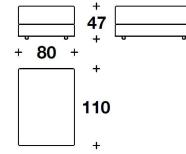

ELN (AD4AD) - ELN (AD4AS)
DIVANO ANGOLARE 4 POSTI CON
BRACCIOLO DX O SX / 4 SEATER
CORNER SOFA WITH RIGHT OR LEFT
ARMREST
293x116x98H. - H.S.47cm
115 1/3x45 2/3x38 2/3H. - H.S.18 2/4"

ELN (AE1AD) - ELN (AE1AS)
ELEMENTO ANGOLARE 1 POSTO CON
ANGOLO DX O SX / 1 SEATER
CORNER ELEMENT WITH RIGHT OR
LEFT CORNER
230x110x98H. - H.S.47cm
90 2/3x43 1/3x38 2/3H. - H.S.18 2/4"

ELN (AE4AD) - ELN (AE4AS)
ELEMENTO ANGOLARE 4 POSTI CON
ANGOLO DX O SX / 4 SEATER
CORNER ELEMENT WITH RIGHT OR
LEFT CORNER
266x110x98H. - H.S.47cm
104 2/3x43 1/3x38 2/3H. - H.S.18 2/4"

ELN (AE1C)
BIG : ELEMENTO CENTRALE 1 POSTO
/ 1 SEATER CENTRAL ELEMENT
120x110x98H. - H.S.47cm
47 1/3x43 1/3x38 2/3H. - H.S.18 2/4"

ELN (AE2C)
ELEMENTO CENTRALE 2 POSTI / 2
SEATER CENTRAL ELEMENT
200x110x98H. - H.S.47cm
78 2/3x43 1/3x38 2/3H. - H.S.18 2/4"

ELN (AE4C)
ELEMENTO CENTRALE 4 POSTI / 4
SEATER CENTRAL ELEMENT
240x110x98H. - H.S.47cm
94 1/3x43 1/3x38 2/3H. - H.S.18 2/4"

ELN (ACLD) - ELN (ACLS)
CHAISE LONGUE 1 POSTO CON
BRACCIOLO DX O SX / 1 SEATER
CHAISE LONGUE WITH RIGHT OR
LEFT ARMREST
127x170x98H. - H.S.47cm
50x67x38 2/3H. - H.S.18 2/4"

ELN (POUQ)
BIG : POUF QUADRATO / SQUARE
OTTOMAN
110x110x47H.cm
43 1/3x43 1/3x18 2/4H."