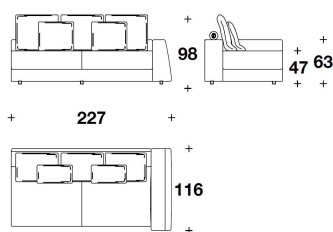

ELN (AD2)
DIVANO 2 POSTI / 2 SEATER SOFA
254x116x98H. - H.S.47cm
100x45 2/3x38 2/3H. - H.S.18 2/4"

ELN (AD4)
DIVANO 4 POSTI / 4 SEATER SOFA
294x116x98H. - H.S.47cm
115 2/3x45 2/3x38 2/3H. - H.S.18 2/4"

ELN (AE1D) - ELN (AE1S)
ELEMENTO 1 POSTO CON
BRACCIOLO DX O SX / 1 SEATER
ELEMENT WITH RIGHT OR LEFT
ARMREST
147x116x98H. - H.S.47cm
58x45 2/3x38 2/3H. - H.S.18 2/4"

ELN (AE2D) - ELN (AE2S)
ELEMENTO 2 POSTI CON BRACCIOLO
DX O SX / 2 SEATER ELEMENT WITH
RIGHT OR LEFT ARMREST
227x116x98H. - H.S.47cm
89 1/3x45 2/3x38 2/3H. - H.S.18 2/4"

ELN (AE4D) - ELN (AE4S)
ELEMENTO 4 POSTI CON BRACCIOLO
DX O SX / 4 SEATER ELEMENT WITH
RIGHT OR LEFT ARMREST
267x116x98H. - H.S.47cm
105x45 2/3x38 2/3H. - H.S.18 2/4"

ELN (AD1AD) - ELN (AD1AS)
DIVANO ANGOLARE 1 POSTO CON
BRACCIOLO DX O SX / 1 SEATER
CORNER SOFA WITH RIGHT OR LEFT
ARMREST
256x116x98H. - H.S.47cm
100 2/3x45 2/3x38 2/3H. - H.S.18 2/4"