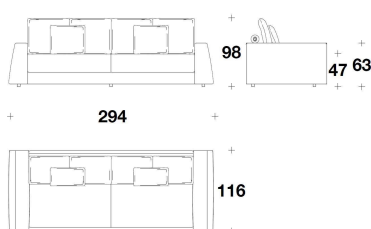

ELN (AD2)
DIVANO 2 POSTI / 2 SEATER SOFA
254x116x98H. - H.S.47cm
100x45 2/3x38 2/3H. - H.S.18 2/4"

ELN (AD4)
DIVANO 4 POSTI / 4 SEATER SOFA
294x116x98H. - H.S.47cm
115 2/3x45 2/3x38 2/3H. - H.S.18 2/4"

ELN (AE1D) - ELN (AE1S)
ELEMENTO 1 POSTO CON
BRACCIOLO DX O SX / 1 SEATER
ELEMENT WITH RIGHT OR LEFT
ARMREST
147x116x98H. - H.S.47cm
58x45 2/3x38 2/3H. - H.S.18 2/4"

ELN (AE2D) - ELN (AE2S)
ELEMENTO 2 POSTI CON BRACCIOLO
DX O SX / 2 SEATER ELEMENT WITH
RIGHT OR LEFT ARMREST
227x116x98H. - H.S.47cm
89 1/3x45 2/3x38 2/3H. - H.S.18 2/4"

ELN (AE4D) - ELN (AE4S)
ELEMENTO 4 POSTI CON BRACCIOLO
DX O SX / 4 SEATER ELEMENT WITH
RIGHT OR LEFT ARMREST
267x116x98H. - H.S.47cm
105x45 2/3x38 2/3H. - H.S.18 2/4"

ELN (AD1AD) - ELN (AD1AS)
DIVANO ANGOLARE 1 POSTO CON
BRACCIOLO DX O SX / 1 SEATER
CORNER SOFA WITH RIGHT OR LEFT
ARMREST
256x116x98H. - H.S.47cm
100 2/3x45 2/3x38 2/3H. - H.S.18 2/4"

ELN (AD4AD) - ELN (AD4AS)
DIVANO ANGOLARE 4 POSTI CON
BRACCIOLO DX O SX / 4 SEATER
CORNER SOFA WITH RIGHT OR LEFT
ARMREST
293x116x98H. - H.S.47cm
115 1/3x45 2/3x38 2/3H. - H.S.18 2/4"

ELN (AE1AD) - ELN (AE1AS)
ELEMENTO ANGOLARE 1 POSTO CON
ANGOLO DX O SX / 1 SEATER
CORNER ELEMENT WITH RIGHT OR
LEFT CORNER
230x110x98H. - H.S.47cm
90 2/3x43 1/3x38 2/3H. - H.S.18 2/4"