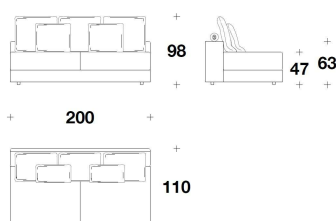

ELN (AE1D) - ELN (AE1S)
ELEMENTO 1 POSTO CON
BRACCIOLO DX O SX / 1 SEATER
ELEMENT WITH RIGHT OR LEFT
ARMREST
147x116x98H. - H.S.47cm
58x45 2/3x38 2/3H. - H.S.18 2/4"

ELN (AE2D) - ELN (AE2S)
ELEMENTO 2 POSTI CON BRACCIOLO
DX O SX / 2 SEATER ELEMENT WITH
RIGHT OR LEFT ARMREST
227x116x98H. - H.S.47cm
89 1/3x45 2/3x38 2/3H. - H.S.18 2/4"

ELN (AE4D) - ELN (AE4S)
ELEMENTO 4 POSTI CON BRACCIOLO
DX O SX / 4 SEATER ELEMENT WITH
RIGHT OR LEFT ARMREST
267x116x98H. - H.S.47cm
105x45 2/3x38 2/3H. - H.S.18 2/4"

ELN (AD1AD) - ELN (AD1AS)
DIVANO ANGOLARE 1 POSTO CON
BRACCIOLO DX O SX / 1 SEATER
CORNER SOFA WITH RIGHT OR LEFT
ARMREST
256x116x98H. - H.S.47cm
100 2/3x45 2/3x38 2/3H. - H.S.18 2/4"

ELN (AD4AD) - ELN (AD4AS)
DIVANO ANGOLARE 4 POSTI CON
BRACCIOLO DX O SX / 4 SEATER
CORNER SOFA WITH RIGHT OR LEFT
ARMREST
293x116x98H. - H.S.47cm
115 1/3x45 2/3x38 2/3H. - H.S.18 2/4"

ELN (AE1AD) - ELN (AE1AS)
ELEMENTO ANGOLARE 1 POSTO CON
ANGOLO DX O SX / 1 SEATER
CORNER ELEMENT WITH RIGHT OR
LEFT CORNER
230x110x98H. - H.S.47cm
90 2/3x43 1/3x38 2/3H. - H.S.18 2/4"

ELN (AE4AD) - ELN (AE4AS)
ELEMENTO ANGOLARE 4 POSTI CON
ANGOLO DX O SX / 4 SEATER
CORNER ELEMENT WITH RIGHT OR
LEFT CORNER
266x110x98H. - H.S.47cm
104 2/3x43 1/3x38 2/3H. - H.S.18 2/4"

ELN (AE1C)
BIG : ELEMENTO CENTRALE 1 POSTO
/ 1 SEATER CENTRAL ELEMENT
120x110x98H. - H.S.47cm
47 1/3x43 1/3x38 2/3H. - H.S.18 2/4"