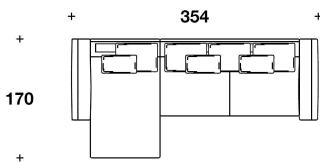

ELN (AE2C)
ELEMENTO CENTRALE 2 POSTI / 2
SEATER CENTRAL ELEMENT
200x110x98H. - H.S.47cm
78 2/3x43 1/3x38 2/3H. - H.S.18 2/4"

ELN (AE4C)
ELEMENTO CENTRALE 4 POSTI / 4
SEATER CENTRAL ELEMENT
240x110x98H. - H.S.47cm
94 1/3x43 1/3x38 2/3H. - H.S.18 2/4"

ELN (ACLD) - ELN (ACLS)
CHAISE LONGUE 1 POSTO CON
BRACCIOLO DX O SX / 1 SEATER
CHAISE LONGUE WITH RIGHT OR
LEFT ARMREST
127x170x98H. - H.S.47cm
50x67x38 2/3H. - H.S.18 2/4"

ELN (POUQ)
BIG : POUF QUADRATO / SQUARE
OTTOMAN
110x110x47H.cm
43 1/3x43 1/3x18 2/4H."

ELN (POUR)
BIG : POUF RETTANGOLARE /
RECTANGULAR OTTOMAN
80x110x47H.cm
31 1/3x43 1/3x18 2/4H."

ELN (A/CUS1)
OPTIONAL : CUSCINO / CUSHION
50x50cm
19 3/4x19 3/4"

ELN (A/CUS2)
OPTIONAL : CUSCINO / CUSHION
60x60cm
23 2/3x23 2/3"

ELN (AE1D) + ELN (AE1S)
A) : ESEMPIO DI COMPOSIZIONE /
SECTIONAL SOFA EXAMPLE
294x116x98H. - H.S.47cm
115 2/3x45 2/3x38 2/3H. - H.S.18 2/4"

ELN (ACLS) + ELN (AE2D)
B) : ESEMPIO DI COMPOSIZIONE /
SECTIONAL SOFA EXAMPLE
354x170x98H. - H.S.47cm
139 1/2x67x38 2/3H. - H.S.18 2/4"