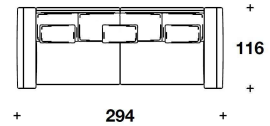

ELN (AE4AD) - ELN (AE4AS)
ELEMENTO ANGOLARE 4 POSTI CON
ANGOLO DX O SX / 4 SEATER
CORNER ELEMENT WITH RIGHT OR
LEFT CORNER
266x110x98H. - H.S.47cm
104 2/3x43 1/3x38 2/3H. - H.S.18 2/4"

ELN (AE1C)
BIG : ELEMENTO CENTRALE 1 POSTO
/ 1 SEATER CENTRAL ELEMENT
120x110x98H. - H.S.47cm
47 1/3x43 1/3x38 2/3H. - H.S.18 2/4"

ELN (AE2C)
ELEMENTO CENTRALE 2 POSTI / 2
SEATER CENTRAL ELEMENT
200x110x98H. - H.S.47cm
78 2/3x43 1/3x38 2/3H. - H.S.18 2/4"

ELN (AE4C)
ELEMENTO CENTRALE 4 POSTI / 4
SEATER CENTRAL ELEMENT
240x110x98H. - H.S.47cm
94 1/3x43 1/3x38 2/3H. - H.S.18 2/4"

ELN (ACLD) - ELN (ACLS)
CHAISE LONGUE 1 POSTO CON
BRACCIOLO DX O SX / 1 SEATER
CHAISE LONGUE WITH RIGHT OR
LEFT ARMREST
127x170x98H. - H.S.47cm
50x67x38 2/3H. - H.S.18 2/4"

ELN (POUQ)
BIG : POUF QUADRATO / SQUARE
OTTOMAN
110x110x47H.cm
43 1/3x43 1/3x18 2/4H."

ELN (POUR)
BIG : POUF RETTANGOLARE /
RECTANGULAR OTTOMAN
80x110x47H.cm
31 1/3x43 1/3x18 2/4H."

ELN (A/CUS1)
OPTIONAL : CUSCINO / CUSHION
50x50cm
19 3/4x19 3/4"

ELN (A/CUS2)
OPTIONAL : CUSCINO / CUSHION
60x60cm
23 2/3x23 2/3"