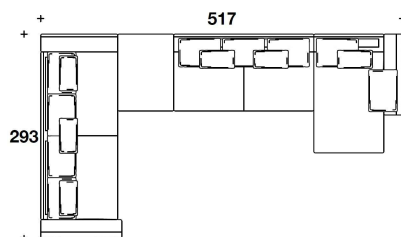

ELN (POUR)
BIG : POUF RETTANGOLARE /
RECTANGULAR OTTOMAN
80x110x47H.cm
31 1/3x43 1/3x18 2/4H."

ELN (A/CUS1)
OPTIONAL : CUSCINO / CUSHION
50x50cm
19 3/4x19 3/4"

ELN (A/CUS2)
OPTIONAL : CUSCINO / CUSHION
60x60cm
23 2/3x23 2/3"

ELN (AE1D) + ELN (AE1S)
A) : ESEMPIO DI COMPOSIZIONE /
SECTIONAL SOFA EXAMPLE
294x116x98H. - H.S.47cm
115 2/3x45 2/3x38 2/3H. - H.S.18 2/4"

ELN (ACLS) + ELN (AE2D)
B) : ESEMPIO DI COMPOSIZIONE /
SECTIONAL SOFA EXAMPLE
354x170x98H. - H.S.47cm
139 1/2x67x38 2/3H. - H.S.18 2/4"

ELN (ACLS) + ELN (AE2C)
C) : ESEMPIO DI COMPOSIZIONE /
SECTIONAL SOFA EXAMPLE
327x170x98H. - H.S.47cm
128 2/3x67x38 2/3H. - H.S.18 2/4"

ELN (AD4AS) + ELN (AE2C) + ELN
(POUR)
D) : ESEMPIO DI COMPOSIZIONE /
SECTIONAL SOFA EXAMPLE
390x293x98H. - H.S.47cm
153 1/2x115 1/3x38 2/3H. - H.S.18 2/4"

ELN (AD1AS) + ELN (AE2C)
E) : ESEMPIO DI COMPOSIZIONE /
SECTIONAL SOFA EXAMPLE
310x257x98H. - H.S.47cm
122x101 1/3x38 2/3H. - H.S.18 2/4"

ELN (AD4AS) + ELN (POUR) + ELN
(AE2C) + ELN (ACLD)
F) : ESEMPIO DI COMPOSIZIONE /
SECTIONAL SOFA EXAMPLE
517x293x98H. - H.S.47cm
203 1/2x115 1/3x38 2/3H. - H.S.18 2/4"