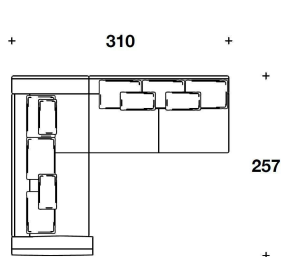

ELN (ACLD) - ELN (ACLS)
CHAISE LONGUE 1 POSTO CON
BRACCIOLO DX O SX / 1 SEATER
CHAISE LONGUE WITH RIGHT OR
LEFT ARMREST
127x170x98H. - H.S.47cm
50x67x38 2/3H. - H.S.18 2/4"

ELN (POUQ)
BIG : POUF QUADRATO / SQUARE
OTTOMAN
110x110x47H.cm
43 1/3x43 1/3x18 2/4H."

ELN (POUR)
BIG : POUF RETTANGOLARE /
RECTANGULAR OTTOMAN
80x110x47H.cm
31 1/3x43 1/3x18 2/4H."

ELN (A/CUS1)
OPTIONAL : CUSCINO / CUSHION
50x50cm
19 3/4x19 3/4"

ELN (A/CUS2)
OPTIONAL : CUSCINO / CUSHION
60x60cm
23 2/3x23 2/3"

ELN (AE1D) + ELN (AE1S)
A) : ESEMPIO DI COMPOSIZIONE /
SECTIONAL SOFA EXAMPLE
294x116x98H. - H.S.47cm
115 2/3x45 2/3x38 2/3H. - H.S.18 2/4"

ELN (ACLS) + ELN (AE2D)
B) : ESEMPIO DI COMPOSIZIONE /
SECTIONAL SOFA EXAMPLE
354x170x98H. - H.S.47cm
139 1/2x67x38 2/3H. - H.S.18 2/4"

ELN (ACLS) + ELN (AE2C)
C) : ESEMPIO DI COMPOSIZIONE /
SECTIONAL SOFA EXAMPLE
327x170x98H. - H.S.47cm
128 2/3x67x38 2/3H. - H.S.18 2/4"

ELN (AD4AS) + ELN (AE2C) + ELN
(POUR)
D) : ESEMPIO DI COMPOSIZIONE /
SECTIONAL SOFA EXAMPLE
390x293x98H. - H.S.47cm
153 1/2x115 1/3x38 2/3H. - H.S.18 2/4"