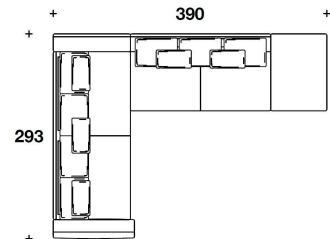

ELN (AD4AS) + ELN (AE2C) + ELN
(POUR)
D) : ESEMPIO DI COMPOSIZIONE /
SECTIONAL SOFA EXAMPLE
390x293x98H. - H.S.47cm
153 1/2x115 1/3x38 2/3H. - H.S.18 2/4"