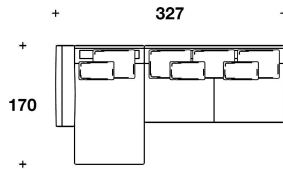

ELN (AE2C)
ELEMENTO CENTRALE 2 POSTI / 2
SEATER CENTRAL ELEMENT
200x110x98H. - H.S.47cm
78 2/3x43 1/3x38 2/3H. - H.S.18 2/4"

ELN (AE4C)
ELEMENTO CENTRALE 4 POSTI / 4
SEATER CENTRAL ELEMENT
240x110x98H. - H.S.47cm
94 1/3x43 1/3x38 2/3H. - H.S.18 2/4"

ELN (ACLD) - ELN (ACLS)
CHAISE LONGUE 1 POSTO CON
BRACCIOLO DX O SX / 1 SEATER
CHAISE LONGUE WITH RIGHT OR
LEFT ARMREST
127x170x98H. - H.S.47cm
50x67x38 2/3H. - H.S.18 2/4"

ELN (POUQ)
BIG : POUF QUADRATO / SQUARE
OTTOMAN
110x110x47H.cm
43 1/3x43 1/3x18 2/4H."

ELN (POUR)
BIG : POUF RETTANGOLARE /
RECTANGULAR OTTOMAN
80x110x47H.cm
31 1/3x43 1/3x18 2/4H."

ELN (A/CUS1)
OPTIONAL : CUSCINO / CUSHION
50x50cm
19 3/4x19 3/4"

ELN (A/CUS2)
OPTIONAL : CUSCINO / CUSHION
60x60cm
23 2/3x23 2/3"

ELN (AE1D) + ELN (AE1S)
A) : ESEMPIO DI COMPOSIZIONE /
SECTIONAL SOFA EXAMPLE
294x116x98H. - H.S.47cm
115 2/3x45 2/3x38 2/3H. - H.S.18 2/4"

ELN (ACLS) + ELN (AE2D)
B) : ESEMPIO DI COMPOSIZIONE /
SECTIONAL SOFA EXAMPLE
354x170x98H. - H.S.47cm
139 1/2x67x38 2/3H. - H.S.18 2/4"