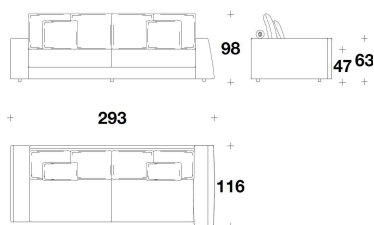

ELN (AD2)
DIVANO 2 POSTI / 2 SEATER SOFA
254x116x98H. - H.S.47cm
100x45 2/3x38 2/3H. - H.S.18 2/4"

ELN (AD4)
DIVANO 4 POSTI / 4 SEATER SOFA
294x116x98H. - H.S.47cm
115 2/3x45 2/3x38 2/3H. - H.S.18 2/4"

ELN (AE1D) - ELN (AE1S)
ELEMENTO 1 POSTO CON
BRACCIOLO DX O SX / 1 SEATER
ELEMENT WITH RIGHT OR LEFT
ARMREST
147x116x98H. - H.S.47cm
58x45 2/3x38 2/3H. - H.S.18 2/4"

ELN (AE2D) - ELN (AE2S)
ELEMENTO 2 POSTI CON BRACCIOLO
DX O SX / 2 SEATER ELEMENT WITH
RIGHT OR LEFT ARMREST
227x116x98H. - H.S.47cm
89 1/3x45 2/3x38 2/3H. - H.S.18 2/4"

ELN (AE4D) - ELN (AE4S)
ELEMENTO 4 POSTI CON BRACCIOLO
DX O SX / 4 SEATER ELEMENT WITH
RIGHT OR LEFT ARMREST
267x116x98H. - H.S.47cm
105x45 2/3x38 2/3H. - H.S.18 2/4"

ELN (AD1AD) - ELN (AD1AS)
DIVANO ANGOLARE 1 POSTO CON
BRACCIOLO DX O SX / 1 SEATER
CORNER SOFA WITH RIGHT OR LEFT
ARMREST
256x116x98H. - H.S.47cm
100 2/3x45 2/3x38 2/3H. - H.S.18 2/4"

ELN (AD4AD) - ELN (AD4AS)
DIVANO ANGOLARE 4 POSTI CON
BRACCIOLO DX O SX / 4 SEATER
CORNER SOFA WITH RIGHT OR LEFT
ARMREST
293x116x98H. - H.S.47cm
115 1/3x45 2/3x38 2/3H. - H.S.18 2/4"

ELN (AE1AD) - ELN (AE1AS)
ELEMENTO ANGOLARE 1 POSTO CON
ANGOLO DX O SX / 1 SEATER
CORNER ELEMENT WITH RIGHT OR
LEFT CORNER
230x110x98H. - H.S.47cm
90 2/3x43 1/3x38 2/3H. - H.S.18 2/4"