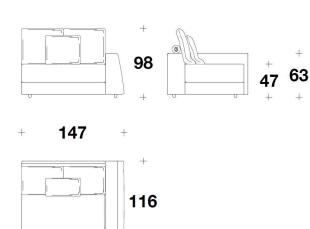

ELN (AD2)
DIVANO 2 POSTI / 2 SEATER SOFA
254x116x98H. - H.S.47cm
100x45 2/3x38 2/3H. - H.S.18 2/4"

ELN (AD4)
DIVANO 4 POSTI / 4 SEATER SOFA
294x116x98H. - H.S.47cm
115 2/3x45 2/3x38 2/3H. - H.S.18 2/4"

ELN (AE1D) - ELN (AE1S)
ELEMENTO 1 POSTO CON
BRACCIOLO DX O SX / 1 SEATER
ELEMENT WITH RIGHT OR LEFT
ARMREST
147x116x98H. - H.S.47cm
58x45 2/3x38 2/3H. - H.S.18 2/4"

ELN (AE2D) - ELN (AE2S)
ELEMENTO 2 POSTI CON BRACCIOLO
DX O SX / 2 SEATER ELEMENT WITH
RIGHT OR LEFT ARMREST
227x116x98H. - H.S.47cm
89 1/3x45 2/3x38 2/3H. - H.S.18 2/4"

ELN (AE4D) - ELN (AE4S)
ELEMENTO 4 POSTI CON BRACCIOLO
DX O SX / 4 SEATER ELEMENT WITH
RIGHT OR LEFT ARMREST
267x116x98H. - H.S.47cm
105x45 2/3x38 2/3H. - H.S.18 2/4"

ELN (AD1AD) - ELN (AD1AS)
DIVANO ANGOLARE 1 POSTO CON
BRACCIOLO DX O SX / 1 SEATER
CORNER SOFA WITH RIGHT OR LEFT
ARMREST
256x116x98H. - H.S.47cm
100 2/3x45 2/3x38 2/3H. - H.S.18 2/4"

ELN (AD4AD) - ELN (AD4AS)
DIVANO ANGOLARE 4 POSTI CON
BRACCIOLO DX O SX / 4 SEATER
CORNER SOFA WITH RIGHT OR LEFT
ARMREST
293x116x98H. - H.S.47cm
115 1/3x45 2/3x38 2/3H. - H.S.18 2/4"

ELN (AE1AD) - ELN (AE1AS)
ELEMENTO ANGOLARE 1 POSTO CON
ANGOLO DX O SX / 1 SEATER
CORNER ELEMENT WITH RIGHT OR
LEFT CORNER
230x110x98H. - H.S.47cm
90 2/3x43 1/3x38 2/3H. - H.S.18 2/4"