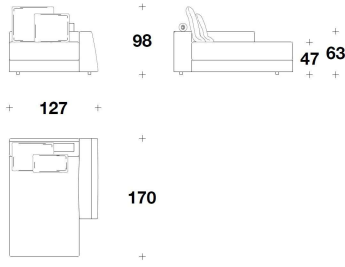

ELN (AE4D) - ELN (AE4S)
ELEMENTO 4 POSTI CON BRACCIOLO
DX O SX / 4 SEATER ELEMENT WITH
RIGHT OR LEFT ARMREST
267x116x98H. - H.S.47cm
105x45 2/3x38 2/3H. - H.S.18 2/4"

ELN (AD1AD) - ELN (AD1AS)
DIVANO ANGOLARE 1 POSTO CON
BRACCIOLO DX O SX / 1 SEATER
CORNER SOFA WITH RIGHT OR LEFT
ARMREST
256x116x98H. - H.S.47cm
100 2/3x45 2/3x38 2/3H. - H.S.18 2/4"

ELN (AD4AD) - ELN (AD4AS)
DIVANO ANGOLARE 4 POSTI CON
BRACCIOLO DX O SX / 4 SEATER
CORNER SOFA WITH RIGHT OR LEFT
ARMREST
293x116x98H. - H.S.47cm
115 1/3x45 2/3x38 2/3H. - H.S.18 2/4"

ELN (AE1AD) - ELN (AE1AS)
ELEMENTO ANGOLARE 1 POSTO CON
ANGOLO DX O SX / 1 SEATER
CORNER ELEMENT WITH RIGHT OR
LEFT CORNER
230x110x98H. - H.S.47cm
90 2/3x43 1/3x38 2/3H. - H.S.18 2/4"

ELN (AE4AD) - ELN (AE4AS)
ELEMENTO ANGOLARE 4 POSTI CON
ANGOLO DX O SX / 4 SEATER
CORNER ELEMENT WITH RIGHT OR
LEFT CORNER
266x110x98H. - H.S.47cm
104 2/3x43 1/3x38 2/3H. - H.S.18 2/4"

ELN (AE1C)
BIG : ELEMENTO CENTRALE 1 POSTO
/ 1 SEATER CENTRAL ELEMENT
120x110x98H. - H.S.47cm
47 1/3x43 1/3x38 2/3H. - H.S.18 2/4"

ELN (AE2C)
ELEMENTO CENTRALE 2 POSTI / 2
SEATER CENTRAL ELEMENT
200x110x98H. - H.S.47cm
78 2/3x43 1/3x38 2/3H. - H.S.18 2/4"

ELN (AE4C)
ELEMENTO CENTRALE 4 POSTI / 4
SEATER CENTRAL ELEMENT
240x110x98H. - H.S.47cm
94 1/3x43 1/3x38 2/3H. - H.S.18 2/4"