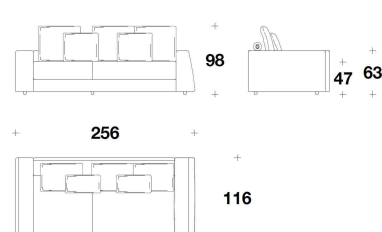

ELN (AD2)
DIVANO 2 POSTI / 2 SEATER SOFA
254x116x98H. - H.S.47cm
100x45 2/3x38 2/3H. - H.S.18 2/4"

ELN (AD4)
DIVANO 4 POSTI / 4 SEATER SOFA
294x116x98H. - H.S.47cm
115 2/3x45 2/3x38 2/3H. - H.S.18 2/4"

ELN (AE1D) - ELN (AE1S)
ELEMENTO 1 POSTO CON
BRACCIOLO DX O SX / 1 SEATER
ELEMENT WITH RIGHT OR LEFT
ARMREST
147x116x98H. - H.S.47cm
58x45 2/3x38 2/3H. - H.S.18 2/4"

ELN (AE2D) - ELN (AE2S)
ELEMENTO 2 POSTI CON BRACCIOLO
DX O SX / 2 SEATER ELEMENT WITH
RIGHT OR LEFT ARMREST
227x116x98H. - H.S.47cm
89 1/3x45 2/3x38 2/3H. - H.S.18 2/4"

ELN (AE4D) - ELN (AE4S)
ELEMENTO 4 POSTI CON BRACCIOLO
DX O SX / 4 SEATER ELEMENT WITH
RIGHT OR LEFT ARMREST
267x116x98H. - H.S.47cm
105x45 2/3x38 2/3H. - H.S.18 2/4"

ELN (AD1AD) - ELN (AD1AS)
DIVANO ANGOLARE 1 POSTO CON
BRACCIOLO DX O SX / 1 SEATER
CORNER SOFA WITH RIGHT OR LEFT
ARMREST
256x116x98H. - H.S.47cm
100 2/3x45 2/3x38 2/3H. - H.S.18 2/4"