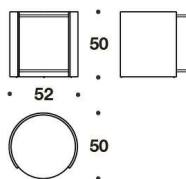

**DESCRIZIONE TECNICA / TECHNICAL DESCRIPTION**

**STRUTTURA** Legno curvato impiallacciato rovere rigatino tinto wengé. Interno impiallacciato coordinato alla struttura

**RIPIANI** Legno rivestito in pelle Nuvola o Vermont

**FRAME** Curved wood veneered rift oak, wengé stained. Veneered inside, coordinated with the frame

**SHELVES** Wood covered in Nuvola or Vermont leather

TCM (02E)  
TAVOLO NOTTE / BEDSIDE TABLE  
52x50x50H.cm  
20 1/3x19 3/4x19 3/4H."