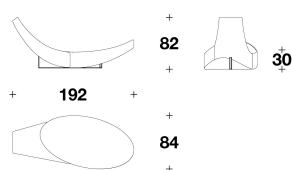

DESCRIZIONE TECNICA / TECHNICAL DESCRIPTION

STRUTTURA Legno e acciaio

IMBOTTITURA Poliuretano e Fiberfill

RIVESTIMENTO Tessuto o pelle (escluso pelli stampate) non sfoderabile

BASAMENTO Legno verniciato nero opaco

FRAME Wood and steel

PADDING Polyurethane and Fiberfill

COVER Not removable fabric or leather (printed leather not included)

BASE Matt black varnished wood

TLR (DON)

DORMEUSE

192x84x82H. - H.S.30cm

75 2/3x33x32 1/3H. - H.S.11 3/4"