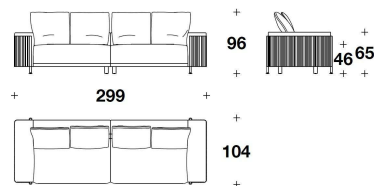

1CO (POL)
 POLTRONA / ARMCHAIR
 98x89x81H. – H.S.46cm
 38 2/3x35x32H. – H.S.18"

1CO (D3)
 DIVANO 3 POSTI / 3 SEATER SOFA
 259x104x96H. – H.S.46cm
 102x41x37 2/3H. – H.S.18"

1CO (D4)
 DIVANO 4 POSTI IN 2 ELEMENTI / 4
 SEATER SOFA IN 2 ELEMENTS
 299x104x96H. – H.S.46cm
 117 2/3x41x37 2/3H. – H.S.18"