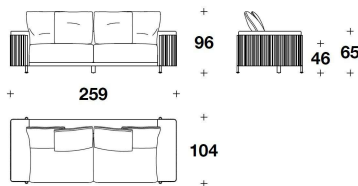

1CO (POL)
 POLTRONA / ARMCHAIR
 98x89x81H. – H.S.46cm
 38 2/3x35x32H. – H.S.18"

1CO (D3)
 DIVANO 3 POSTI / 3 SEATER SOFA
 259x104x96H. – H.S.46cm
 102x41x37 2/3H. – H.S.18"

1CO (D4)
 DIVANO 4 POSTI IN 2 ELEMENTI / 4
 SEATER SOFA IN 2 ELEMENTS
 299x104x96H. – H.S.46cm
 117 2/3x41x37 2/3H. – H.S.18"