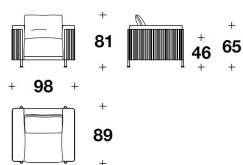

1CO (POL)
 POLTRONA / ARMCHAIR
 98x89x81H. – H.S.46cm
 38 2/3x35x32H. – H.S.18"

1CO (D3)
 DIVANO 3 POSTI / 3 SEATER SOFA
 259x104x96H. – H.S.46cm
 102x41x37 2/3H. – H.S.18"

1CO (D4)
 DIVANO 4 POSTI IN 2 ELEMENTI / 4
 SEATER SOFA IN 2 ELEMENTS
 299x104x96H. – H.S.46cm
 117 2/3x41x37 2/3H. – H.S.18"