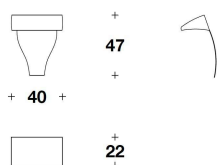

1CO (POL)
 POLTRONA / ARMCHAIR
 98x89x81H. – H.S.46cm
 38 2/3x35x32H. – H.S.18"

1CO (D3)
 DIVANO 3 POSTI / 3 SEATER SOFA
 259x104x96H. – H.S.46cm
 102x41x37 2/3H. – H.S.18"

1CO (D4)
 DIVANO 4 POSTI IN 2 ELEMENTI / 4
 SEATER SOFA IN 2 ELEMENTS
 299x104x96H. – H.S.46cm
 117 2/3x41x37 2/3H. – H.S.18"