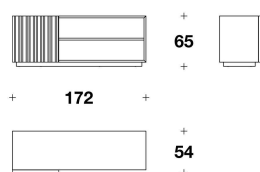

**DESCRIZIONE TECNICA / TECHNICAL DESCRIPTION**

**STRUTTURA** Legno impiallacciato palissandro Brazilian Rosewood oppure frassino rigatino tinto nero con finitura opaca. Dettagli con finitura smalto sabbaiato color bronzo oppure smalto sabbaiato color Satin Grey. Interni e retro schienale impiallacciati, coordinati alla struttura

MBT (21E)  
 SMALL : SIDEBOARD  
 172x54x65H. cm  
 67 2/3x21 1/3x25 2/3H. "

MBT (20E)  
 BIG : SIDEBOARD  
 233x54x65H. cm  
 91 2/3x21 1/3x25 2/3H. "

**TRUSSARDI CASA**  
**living / sideboards**  
**DEVEN**