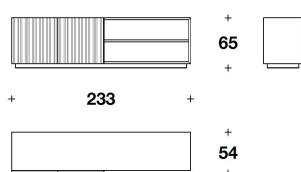

**DESCRIZIONE TECNICA / TECHNICAL DESCRIPTION**

**STRUTTURA** Legno impiallacciato palissandro Brazilian Rosewood oppure frassino rigatino tinto nero con finitura opaca. Dettagli con finitura smalto sabbaiato color bronzo oppure smalto sabbaiato color Satin Grey. Interni e retro schienale impiallacciati, coordinati alla struttura

MBT (21E)  
 SMALL : SIDEBOARD  
 172x54x65H. cm  
 67 2/3x21 1/3x25 2/3H. "

MBT (20E)  
 BIG : SIDEBOARD  
 233x54x65H. cm  
 91 2/3x21 1/3x25 2/3H. "

**TRUSSARDI CASA**  
**living / sideboards**  
**DEVEN**