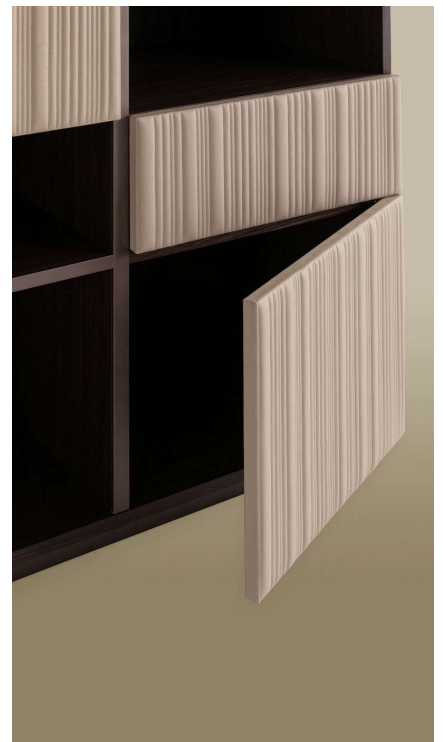

DESCRIZIONE TECNICA / TECHNICAL DESCRIPTION

STRUTTURA Legno impiallacciato palissandro Brazilian Rosewood oppure frassino rigatino tinto nero con finitura opaca, dettagli in smalto sabbato color bronzo oppure smalto sabbato color Satin Grey. Interni e retro schienale impiallacciati, coordinati alla struttura

Ripiani interni in vetro temperato color bronzo

ANTE Legno rivestito in tessuto Futura oppure pelle Nuvola, con trapuntatura Vertical (escluso pelli stampate). Interno ante impiallacciato, coordinato alla struttura

CASSETTO Legno con frontale rivestito in tessuto Futura oppure pelle Nuvola, trapuntatura Vertical (escluso pelli stampate). Interno cassetto impiallacciato, coordinato alla struttura. Sistema di apertura push and pull

BASAMENTO Legno con smalto sabbato color bronzo oppure smalto sabbato color Satin Grey

FRAME Wood veneered Brazilian Rosewood or rift ash wood, black stained with matt finishing. Details with Silk varnish bronze colour or Silk varnish Satin Grey colour. Veneered inside and back, coordinated with the frame. Internal shelves in tempered glass bronze colour

SHUTTERS Wood covered with Futura fabric or Nuvola leather, Vertical quilting (printed leather not included). Veneered inside, coordinated with the frame

DRAWER Wood with frontal drawer covered in Futura fabric or Nuvola leather, Vertical quilting (printed leather not included). Veneered inside, coordinated with the frame. Push and pull opening system

BASE Wood with Silk varnish bronze colour or with Silk varnish Satin Grey colour