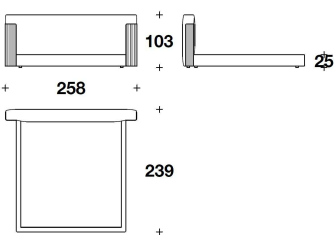

1CO (LE1)
 LETTO PER MATERASSO / BED FOR
 MATTRESS
 165x200 - 228x234x103H. - H.B.25cm
 65x78 2/3 - 89 2/3x92x40 2/3H. - H.B.9
 3/4"

1CO (LE2)
 LETTO PER MATERASSO / BED FOR
 MATTRESS
 185x200 - 248x234x103H. - H.B.25cm
 73x78 2/3 - 97 2/3x92x40 2/3H. - H.B.9
 3/4"

1CO (LE7)
 LETTO PER MATERASSO / BED FOR
 MATTRESS
 200x200 - 263x234x103H. - H.B.25cm
 78 2/3x78 2/3 - 103 2/3x92x40 2/3H. -
 H.B.9 3/4"

1CO (QUSA)
 QUEEN USA : LETTO PER MATERASSO
 / BED FOR MATTRESS
 152x205 - 215x239x103H. - H.B.25cm
 60x80 2/3 - 84 2/3x94x40 2/3H. - H.B.9
 3/4"

1CO (KUSA)
 KING USA : LETTO PER MATERASSO /
 BED FOR MATTRESS
 195x205 - 258x239x103H. - H.B.25cm
 76 2/3x80 2/3 - 101 2/3x94x40 2/3H. -
 H.B.9 3/4"

Note