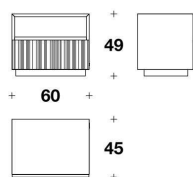

TRUSSARDI CASA

night / bedside tables

DEVEN

TRUSSARDI
CASA

DESCRIZIONE TECNICA / TECHNICAL DESCRIPTION

STRUTTURA Legno impiallacciato palissandro Brazilian Rosewood oppure frassino rigatino tinto nero con finitura opaca.

Dettagli in smalto sabbato color bronzo oppure smalto sabbato color Satin Grey. Interni e retro schienale impiallacciati, coordinati alla struttura

CASSETTO Legno con frontale rivestito in tessuto Futura o in pelle Nuvola con trapuntatura Vertical (escluso pelli stampate). Interno cassetto impiallacciato coordinato alla struttura. Sistema di apertura push and pull

BASAMENTO Legno con smalto sabbato color bronzo oppure smalto sabbato color Satin Grey

FRAME Wood veneered Brazilian Rosewood or rift ash wood, black stained with matt finishing. Details with Silk varnish bronze colour or with Silk varnish Satin Grey colour. Veneered inside and back, coordinated with the frame

DRAWER Wood with frontal covered in Futura fabric or Nuvola leather, Vertical quilting (printed leather not included). Veneered inside and back coordinated with the frame. Push and pull opening system

BASE Wood with Silk varnish bronze colour or Silk varnish Satin Grey colour

TCM (07)

TAVOLO NOTTE / BEDSIDE TABLE

60x45x49H. cm

23 2/3x17 3/4x19 1/4H. "

Note