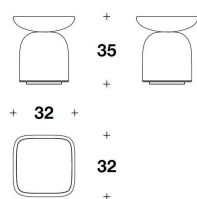

DESCRIZIONE TECNICA / TECHNICAL DESCRIPTION

BASAMENTO Legno massello di frassino tinto nero con finitura opaca

PIANO Legno massello di frassino tinto nero con finitura opaca
Inserto in pelle Nuvola oppure Vermont (per uso pelli stampate, vedi tabella
printed
leather a inizio sezione)

TRUSSARDI CASA
night / bedside tables
CHOCO

TRUSSARDI
CASA

TCM (08)
SMALL : TAVOLO NOTTE / BEDSIDE
TABLE
32x32x35H.cm
12 2/4x12 2/4x13 3/4H."

TCM (09)
BIG : TAVOLO NOTTE / BEDSIDE TABLE
39x39x45H.cm
15 1/4x15 1/4x17 3/4H."