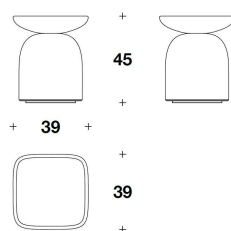

TRUSSARDI CASA
night / bedside tables
CHOCO

TRUSSARDI
CASA

TCM (08)
SMALL : TAVOLO NOTTE / BEDSIDE
TABLE
32x32x35H.cm
12 2/4x12 2/4x13 3/4H."

TCM (09)
BIG : TAVOLO NOTTE / BEDSIDE TABLE
39x39x45H.cm
15 1/4x15 1/4x17 3/4H."