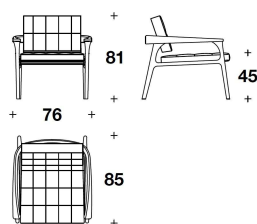

**DESCRIZIONE TECNICA / TECHNICAL DESCRIPTION**

**SEDUTA/SCHIENALE** Pannelli di legno imbottito con Poliuretano e Fiberfill

**RIVESTIMENTO** Velluto o pelle (escluso pelli stampate) non sfoderabile, con trapuntatura effetto capitonné

**ARMRESTS/LEGS** Solid ash wood, wengé stained

SDT (8)

POLTRONA / ARMCHAIR

76x85x81H. - H.S.45cm

30x33 1/3x32H. - H.S.17 3/4"

**Note**