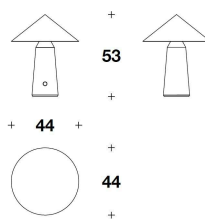

TRUSSARDI CASA
lighting
BANGKOK

TRUSSARDI
CASA

DESCRIZIONE TECNICA / TECHNICAL DESCRIPTION

BASE Legno massello di frassino tinto nero con finitura opaca
Borchia in acciaio finitura Nichel Light
DIFFUSORE Metallo finitura Nichel Light

BASE Solid ash wood, black stained with matt finishing
Steel stud with Light Nickel finishing
DIFFUSER Metal with Light Nickel finishing

TRL (33)
LAMPADA DA TAVOLO NOTTE /
BEDSIDE TABLE LAMP
Ø 27x36H.cm
Ø 10 3/4x14 1/4H."

TRL (32)
LAMPADA DA TAVOLO / TABLE LAMP
Ø 44x53H.cm
Ø 17 1/4x21H."

Note