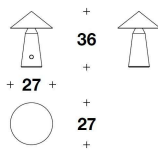

TRUSSARDI CASA
lighting
BANGKOK

TRUSSARDI
CASA

DESCRIZIONE TECNICA / TECHNICAL DESCRIPTION

BASE Legno massello di frassino tinto nero con finitura opaca
Borchia in acciaio finitura Nichel Light
DIFFUSORE Metallo finitura Nichel Light

BASE Solid ash wood, black stained with matt finishing
Steel stud with Light Nickel finishing
DIFFUSER Metal with Light Nickel finishing

TRL (33)
LAMPADA DA TAVOLO NOTTE /
BEDSIDE TABLE LAMP
Ø 27x36H.cm
Ø 10 3/4x14 1/4H."

TRL (32)
LAMPADA DA TAVOLO / TABLE LAMP
Ø 44x53H.cm
Ø 17 1/4x21H."

Note