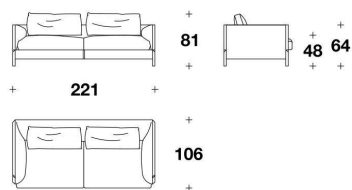

**TRUSSARDI CASA**  
**sofas**  
**BAND LITE**

**TRUSSARDI**  
 C A S A

NBN (D3) - NBN (/RUL1)  
 DIVANO 3 POSTI / 3 SEATER SOFA  
 221x106x81H. – H.S.48cm  
 87x41 2/3x32H. – H.S.19"

NBN (D3) - NBN (/RUL1)  
 DIVANO 3 POSTI / 3 SEATER SOFA  
 221x106x81H. – H.S.48cm  
 87x41 2/3x32H. – H.S.19"

NBN (D4) - NBN (/RUL2)  
 DIVANO 4 POSTI / 4 SEATER SOFA  
 261x106x81H. – H.S.48cm  
 102 2/3x41 2/3x32H. – H.S.19"

NBN (D4) - NBN (/RUL2)  
 DIVANO 4 POSTI / 4 SEATER SOFA  
 261x106x81H. – H.S.48cm  
 102 2/3x41 2/3x32H. – H.S.19"