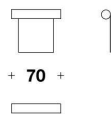

**TRUSSARDI CASA**  
**sofas**  
**BAND LITE**

**TRUSSARDI**  
 C A S A

NBN (D3) - NBN (/RUL1)  
 DIVANO 3 POSTI / 3 SEATER SOFA  
 221x106x81H. – H.S.48cm  
 87x41 2/3x32H. – H.S.19"

NBN (D3) - NBN (/RUL1)  
 DIVANO 3 POSTI / 3 SEATER SOFA  
 221x106x81H. – H.S.48cm  
 87x41 2/3x32H. – H.S.19"

NBN (D4) - NBN (/RUL2)  
 DIVANO 4 POSTI / 4 SEATER SOFA  
 261x106x81H. – H.S.48cm  
 102 2/3x41 2/3x32H. – H.S.19"

NBN (D4) - NBN (/RUL2)  
 DIVANO 4 POSTI / 4 SEATER SOFA  
 261x106x81H. – H.S.48cm  
 102 2/3x41 2/3x32H. – H.S.19"