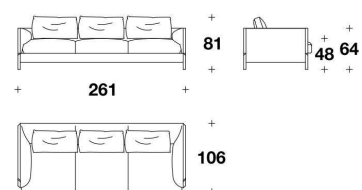

**TRUSSARDI CASA**  
**sofas**  
**BAND LITE**

**TRUSSARDI**  
 C A S A

NBN (D3) - NBN (/RUL1)  
 DIVANO 3 POSTI / 3 SEATER SOFA  
 221x106x81H. – H.S.48cm  
 87x41 2/3x32H. – H.S.19"

NBN (D3) - NBN (/RUL1)  
 DIVANO 3 POSTI / 3 SEATER SOFA  
 221x106x81H. – H.S.48cm  
 87x41 2/3x32H. – H.S.19"

NBN (D4) - NBN (/RUL2)  
 DIVANO 4 POSTI / 4 SEATER SOFA  
 261x106x81H. – H.S.48cm  
 102 2/3x41 2/3x32H. – H.S.19"

NBN (D4) - NBN (/RUL2)  
 DIVANO 4 POSTI / 4 SEATER SOFA  
 261x106x81H. – H.S.48cm  
 102 2/3x41 2/3x32H. – H.S.19"