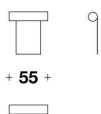

**TRUSSARDI CASA**  
**sofas**  
**BAND LITE**

**TRUSSARDI**  
 C A S A

NBN (D3) - NBN (/RUL1)  
 DIVANO 3 POSTI / 3 SEATER SOFA  
 221x106x81H. – H.S.48cm  
 87x41 2/3x32H. – H.S.19"

NBN (D3) - NBN (/RUL1)  
 DIVANO 3 POSTI / 3 SEATER SOFA  
 221x106x81H. – H.S.48cm  
 87x41 2/3x32H. – H.S.19"

NBN (D4) - NBN (/RUL2)  
 DIVANO 4 POSTI / 4 SEATER SOFA  
 261x106x81H. – H.S.48cm  
 102 2/3x41 2/3x32H. – H.S.19"

NBN (D4) - NBN (/RUL2)  
 DIVANO 4 POSTI / 4 SEATER SOFA  
 261x106x81H. – H.S.48cm  
 102 2/3x41 2/3x32H. – H.S.19"