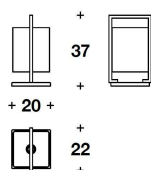

TRUSSARDI CASA
lighting
EBE

TRUSSARDI
CASA

DESCRIZIONE TECNICA / TECHNICAL DESCRIPTION

STRUTTURA Acciaio finitura canna di fucile oppure ottone lucido

PARALUME Tessuto greige con interno bianco

FRAME Steel with gun-metal grey or polished brass finishing

LAMPSHADE Greige fabric white inside

TRL (13)
LAMPADA DA TAVOLO NOTTE /
BEDSIDE TABLE LAMP
20x22x37H.cm
7 3/4x8 3/4x14 2/4H."

Note