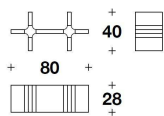

DESCRIZIONE TECNICA / TECHNICAL DESCRIPTION

STRUTTURA Legno massello di frassino tino nero con finitura opaca

OPTIONAL Cover in pelle Nuvola oppure Vermont

FRAME Solid ash wood, black stained with matt finishing

OPTIONAL Cover in Nuvola or Vermont leather

TRUSSARDI CASA
living / bookshelves
NELI wall shelf

TRUSSARDI
CASA

MBT (32E)
SMALL : MENSOLA / WALL SHELF
80x28x40H. cm
31 1/3x11x15 3/4H. "

MBT (31E)
MEDIUM : MENSOLA / WALL SHELF
120x28x40H. cm
47 1/3x11x15 3/4H. "