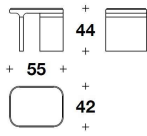

**DESCRIZIONE TECNICA / TECHNICAL DESCRIPTION**

**STRUTTURA** Legno massello di frassino tinto nero con finitura opaca

**PIANO** Legno impiallacciato Grey Frisé con finitura opaca  
Versione alternativa in legno rivestito in tessuto Cowy, in pelle Nuvola oppure Vermont (escluso pelli stampate)

**TRUSSARDI CASA**  
**living / coffee & side tables**  
**NELI**

**TRUSSARDI**  
CASA

CTT (45E) - CTT (45P)  
SMALL : COFFEE TABLE  
55x42x44H.cm  
21 2/3x16 2/4x17 1/4H."

CTT (44E) - CTT (44P)  
MEDIUM : COFFEE TABLE  
75x52x36H.cm  
29 2/3x20 1/3x14 1/4H."

CTT (43E) - CTT (43P)  
LARGE : COFFEE TABLE  
92x62x26H.cm  
36 1/3x24 1/3x10 1/4H."

**Note**