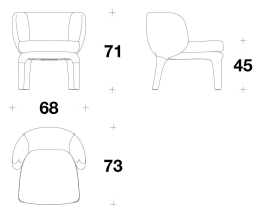

WAI (POLB)

POLTRONA / ARMCHAIR

68x73x71H. - H.S.45cm

26 2/3x28 2/3x28H. - H.S.17 3/4"

Note