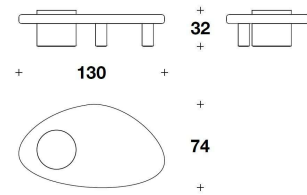

**TRUSSARDI CASA**  
**living / coffee & side tables**  
**LARRY**

**TRUSSARDI**  
CASA

CTT (26)  
ROUND : COFFEE TABLE  
Ø 70x32H.cm  
Ø 27 2/3x12 2/4H."

CTT (27)  
MEDIUM : COFFEE TABLE  
80x58x18H.cm  
31 1/3x23x7H."

CTT (28)  
BIG : COFFEE TABLE  
130x74x32H.cm  
51 1/3x29x12 2/4H."

**Note**