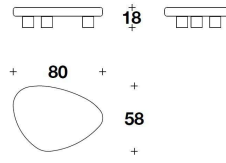

**TRUSSARDI CASA**  
**living / coffee & side tables**  
**LARRY**

**TRUSSARDI**  
CASA

CTT (26)  
ROUND : COFFEE TABLE  
Ø 70x32H.cm  
Ø 27 2/3x12 2/4H."

CTT (27)  
MEDIUM : COFFEE TABLE  
80x58x18H.cm  
31 1/3x23x7H."

CTT (28)  
BIG : COFFEE TABLE  
130x74x32H.cm  
51 1/3x29x12 2/4H."

**Note**