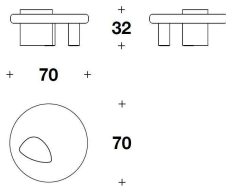

**TRUSSARDI CASA**  
**living / coffee & side tables**  
**LARRY**

**TRUSSARDI**  
CASA

CTT (26)  
ROUND : COFFEE TABLE  
Ø 70x32H.cm  
Ø 27 2/3x12 2/4H."

CTT (27)  
MEDIUM : COFFEE TABLE  
80x58x18H.cm  
31 1/3x23x7H."

CTT (28)  
BIG : COFFEE TABLE  
130x74x32H.cm  
51 1/3x29x12 2/4H."

**Note**