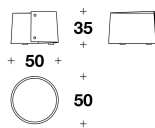

CTT (46)
SMALL : SIDE TABLE
Ø 40x40H.cm
Ø 15 3/4x15 3/4H."

CTT (47)
MEDIUM : COFFEE TABLE
Ø 50x35H.cm
Ø 19 3/4x13 3/4H."

Note