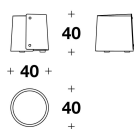

CTT (46)
SMALL : SIDE TABLE
Ø 40x40H.cm
Ø 15 3/4x15 3/4H."

CTT (47)
MEDIUM : COFFEE TABLE
Ø 50x35H.cm
Ø 19 3/4x13 3/4H."

Note