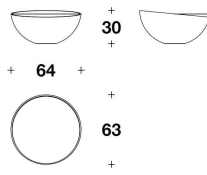

DESCRIZIONE TECNICA / TECHNICAL DESCRIPTION

BASE Poliuretano rigido con finitura smalto sabbato color Satin Grey oppure Light Nickel

PIANO Legno impiallacciato frassino rigatino tinto nero opaco oppure rivestito in tessuto Cowy o pelle Nuvola (per uso pelli stampate, vedi tabella printed leather a inizio sezione)

TRUSSARDI CASA
living / coffee & side tables
BOWL

TRUSSARDI
CASA

CTT (32)
SMALL : COFFEE TABLE
64x63x30H.cm
25 1/3x24 2/3x11 3/4H."

CTT (31)
BIG : COFFEE TABLE
89x90x26H.cm
35x35 1/3x10 1/4H."

CTT (48)
MEDIUM : COFFEE TABLE
Ø 75x27H.cm
Ø 29 2/3x10 3/4H."