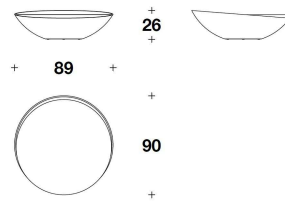

DESCRIZIONE TECNICA / TECHNICAL DESCRIPTION

BASE Poliuretano rigido con finitura smalto sabbato color Satin Grey oppure Light Nickel

PIANO Legno impiallacciato frassino rigatino tinto nero opaco oppure rivestito in tessuto Cowy o pelle Nuvola (per uso pelli stampate, vedi tabella printed leather a inizio sezione)

TRUSSARDI CASA
living / coffee & side tables
BOWL

TRUSSARDI
CASA

CTT (32)
SMALL : COFFEE TABLE
64x63x30H.cm
25 1/3x24 2/3x11 3/4H."

CTT (31)
BIG : COFFEE TABLE
89x90x26H.cm
35x35 1/3x10 1/4H."

CTT (48)
MEDIUM : COFFEE TABLE
Ø 75x27H.cm
Ø 29 2/3x10 3/4H."