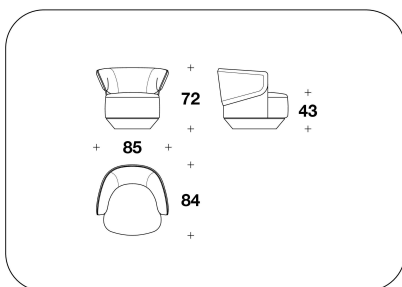

BENTLEY HOME
sofa & armchairs
EMBRACE

NDC (POL)
POLTRONA / ARMCHAIR
85x84x72H. - H.S.43cm
33 1/3x33x28 1/3H. - H.S.17"

NDC (LS)
LOVESEAT
135x126x72H. - H.S.43cm
53x49 2/3x28 1/3H. - H.S.17"

NDC (D4)
DIVANO 4 POSTI / 4 SEATER SOFA
266x91x72H. - H.S.43cm
104 2/3x35 2/3x28 1/3H. - H.S.17"

NDC (CLD) - NDC (CLS)
DIVANO CON CHAISE LONGUE DX O
SX / SOFA WITH RIGHT OR LEFT
CHAISE LONGUE
266x126x72H. - H.S.43cm
104 2/3x49 2/3x28 1/3H. - H.S.17"

Note