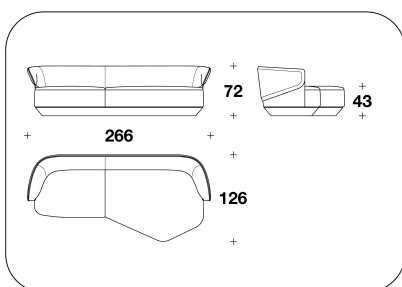

BENTLEY HOME
sofa & armchairs
EMBRACE

NDC (POL)
POLTRONA / ARMCHAIR
85x84x72H. - H.S.43cm
33 1/3x33x28 1/3H. - H.S.17"

NDC (LS)
LOVESEAT
135x126x72H. - H.S.43cm
53x49 2/3x28 1/3H. - H.S.17"

NDC (D4)
DIVANO 4 POSTI / 4 SEATER SOFA
266x91x72H. - H.S.43cm
104 2/3x35 2/3x28 1/3H. - H.S.17"

NDC (CLD) - NDC (CLS)
DIVANO CON CHAISE LONGUE DX O
SX / SOFA WITH RIGHT OR LEFT
CHAISE LONGUE
266x126x72H. - H.S.43cm
104 2/3x49 2/3x28 1/3H. - H.S.17"

Note