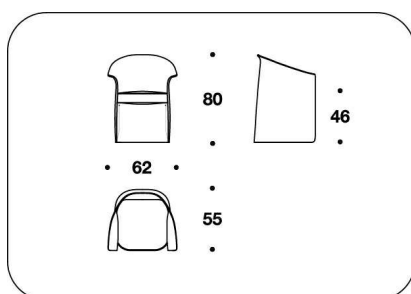

BENTLEY HOME
sofa & armchairs
CANTERBURY

DESCRIZIONE TECNICA / TECHNICAL DESCRIPTION

STRUTTURA Legno curvato imbottito con Poliuretano

SEDUTA Legno imbottito in Poliuretano e Fiberfill; cinghie elastiche intrecciate

RIVESTIMENTO Tessuto o pelle non sfoderabile (escluso pelli stampate)

PIEDI Ruote piroettanti posteriori e monodirezionali anteriori

OPTIONAL Ricamo logo sullo schienale

FRAME Curved wood padded with Polyurethane

POB (1)

POLTRONA / ARMCHAIR

62x55x80H. - H.S.46 cm

24 1/3x21 2/3x31 1/3H. - H.S.18 "

Note